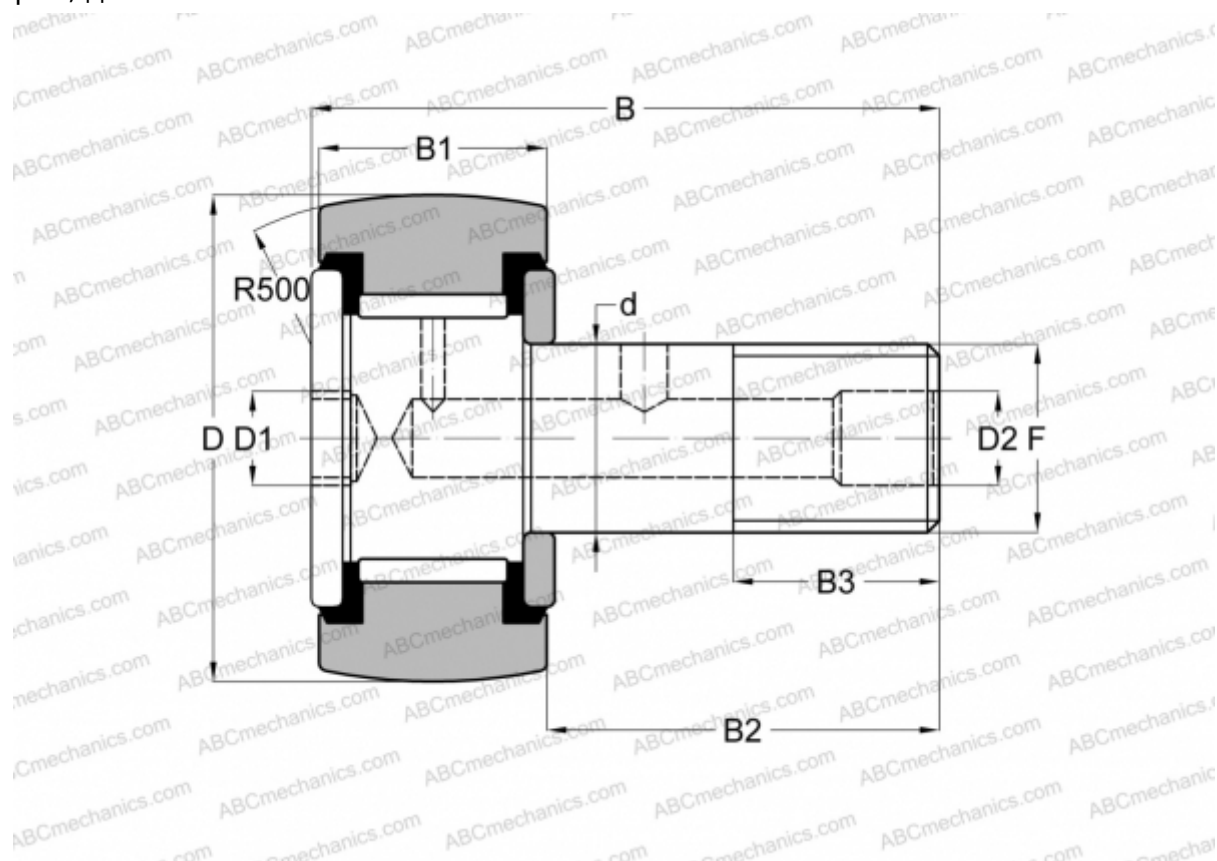

CRSBC 14 ABC

Опорные ролики с цапфой

ТИП: Роликоподшипники, Опорные ролики с цапфой, Шестигранник, контактные уплотнения с двух сторон, дюймовые

Технические характеристики

РАЗМЕРЫ, ММ

| | |
|----|--------|
| d | 9,525 |
| D | 22,225 |
| D1 | 4,763 |
| D2 | 4,763 |
| B | 35,718 |
| B1 | 12,700 |
| B2 | 22,225 |
| B3 | 9,525 |
| F | 3/8-24 |

МАССА, КГ 0,045

ПРОИЗВОДИТЕЛЬ [ABC](#)

АНАЛОГИ

INA [CF 14 PPY](#)

АНАЛОГИ

| | |
|---------------|------------------------------|
| McGill | CCF- 7/8 -SB |
| RBC | CS 28 LW |
| SMITH BEARING | CR- 7/8 -XBC |
| TORRINGTON | CRSBC 14 |