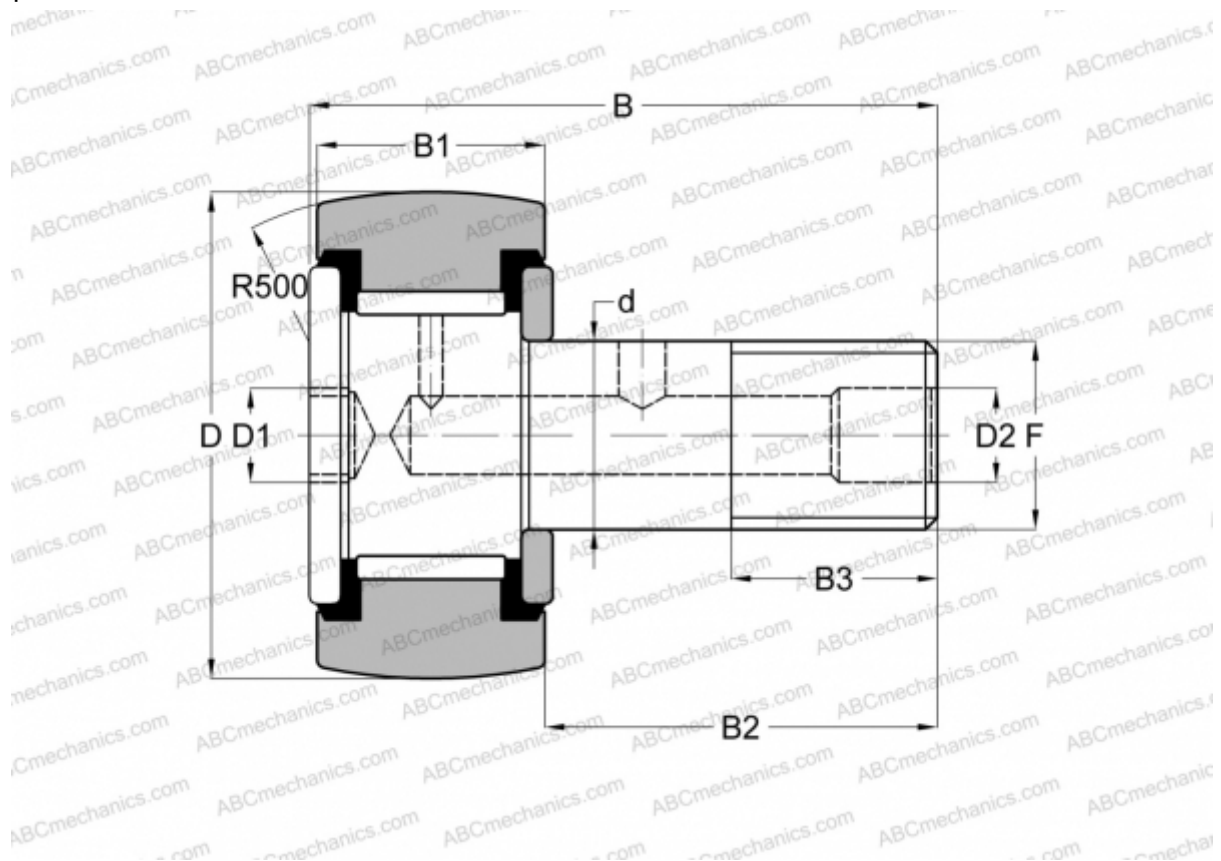

CF 14 PPY INA

Опорные ролики с цапфой

ТИП: Роликоподшипники, Опорные ролики с цапфой, Шестигранник, контактные уплотнения с двух сторон, дюймовые

Технические характеристики

РАЗМЕРЫ, ММ

d	9,525
D	22,225
D1	4,763
D2	4,763
B	35,718
B1	12,700
B2	22,225
B3	9,525
F	3/8-24

МАССА, КГ 0,045

ПРОИЗВОДИТЕЛЬ [INA](#)

АНАЛОГИ

ABC [CRSBC 14](#)

АНАЛОГИ

McGill	CCF- 7/8 -SB
RBC	CS 28 LW
SMITH BEARING	CR- 7/8 -XBC
TORRINGTON	CRSBC 14