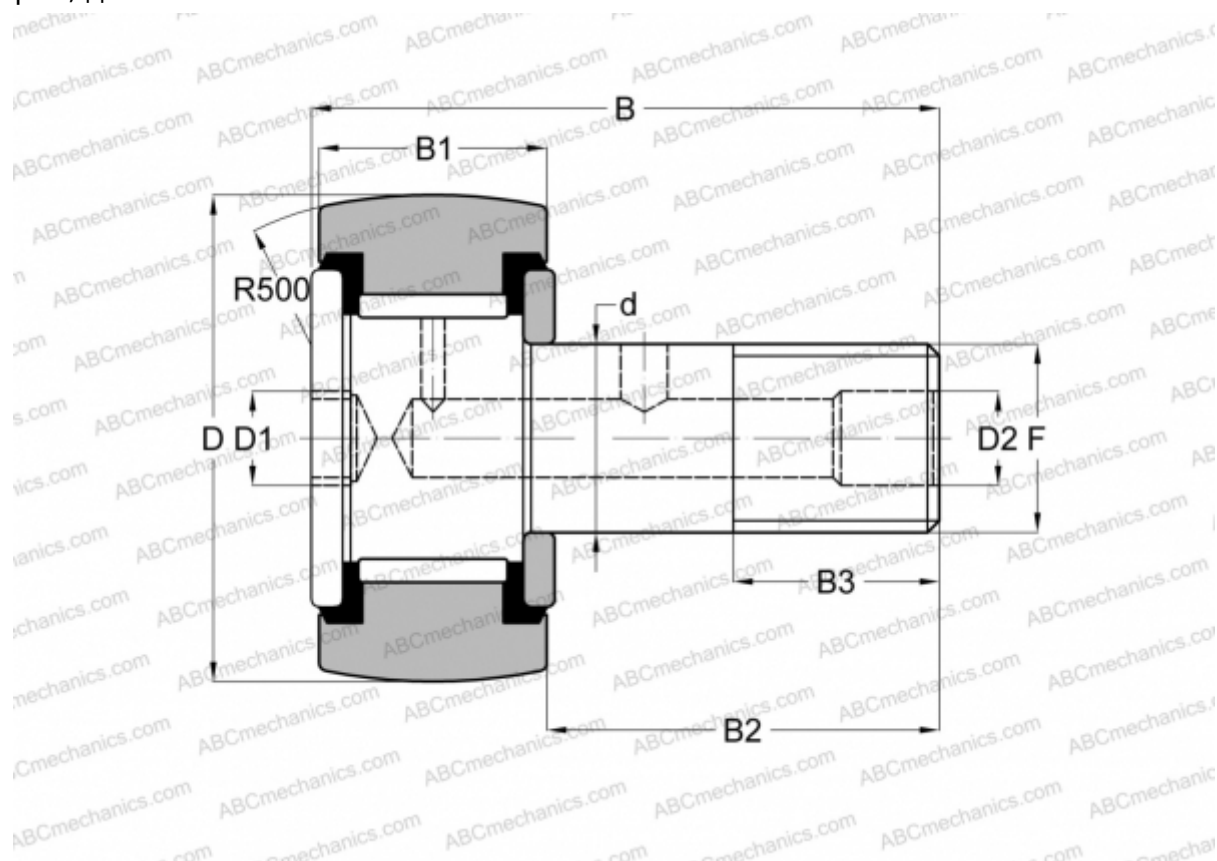

CCF- 7/8 -SB McGill

Опорные ролики с цапфой

ТИП: Роликоподшипники, Опорные ролики с цапфой, Шестигранник, контактные уплотнения с двух сторон, дюймовые

Технические характеристики

РАЗМЕРЫ, ММ

d	9,525
D	22,225
D1	4,763
D2	4,763
B	35,718
B1	12,700
B2	22,225
B3	9,525
F	3/8-24

МАССА, КГ 0,045

ПРОИЗВОДИТЕЛЬ [McGill](#)

АНАЛОГИ

ABC [CRSBC 14](#)

АНАЛОГИ

INA	CF 14 PPY
RBC	CS 28 LW
SMITH BEARING	CR- 7/8 -XBC
TORRINGTON	CRSBC 14