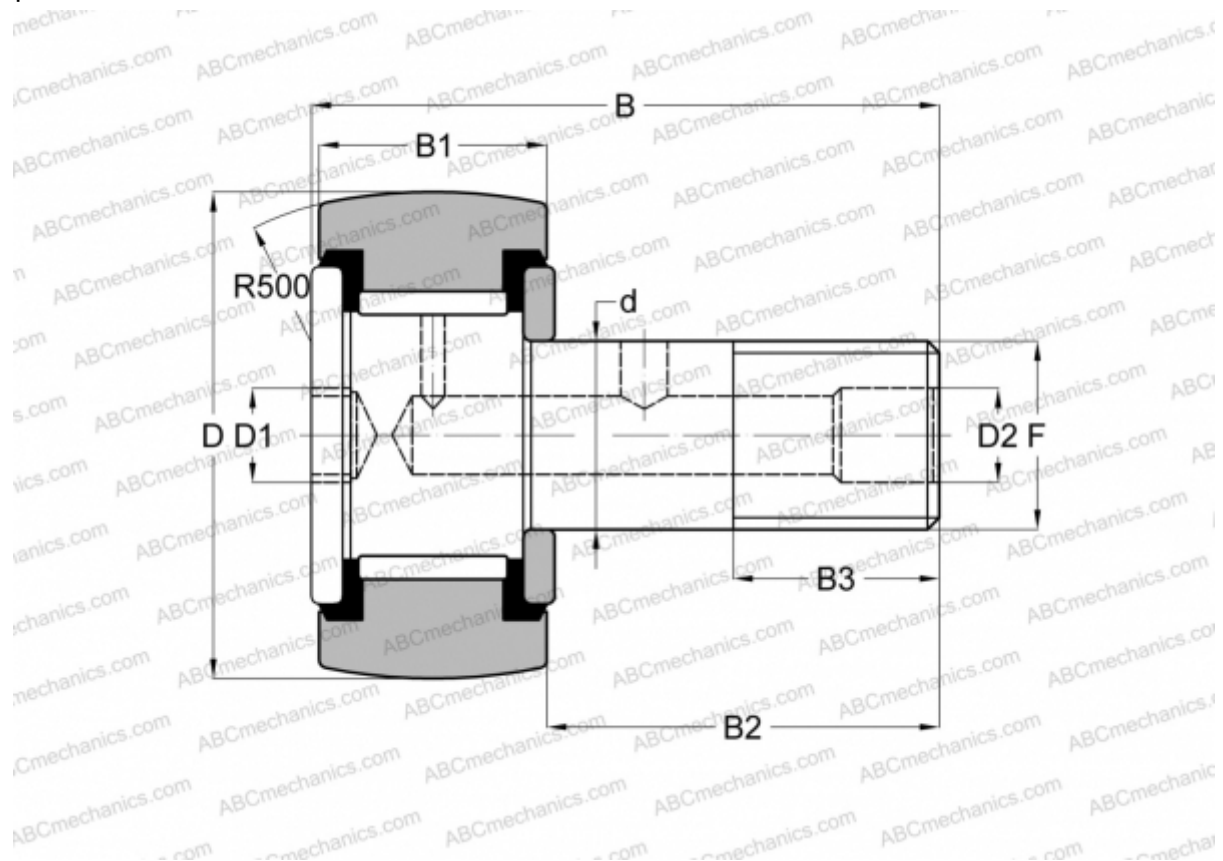

CS 28 LW RBC

Опорные ролики с цапфой

ТИП: Роликоподшипники, Опорные ролики с цапфой, Шестигранник, контактные уплотнения с двух сторон, дюймовые

Технические характеристики

РАЗМЕРЫ, ММ

| | |
|----|--------|
| d | 9,525 |
| D | 22,225 |
| D1 | 4,763 |
| D2 | 4,763 |
| B | 35,718 |
| B1 | 12,700 |
| B2 | 22,225 |
| B3 | 9,525 |
| F | 3/8-24 |

МАССА, КГ 0,045

ПРОИЗВОДИТЕЛЬ [RBC](#)

АНАЛОГИ

ABC [CRSBC 14](#)

АНАЛОГИ

| | |
|---------------|------------------------------|
| INA | CF 14 PPY |
| McGill | CCF- 7/8 -SB |
| SMITH BEARING | CR- 7/8 -XBC |
| TORRINGTON | CRSBC 14 |