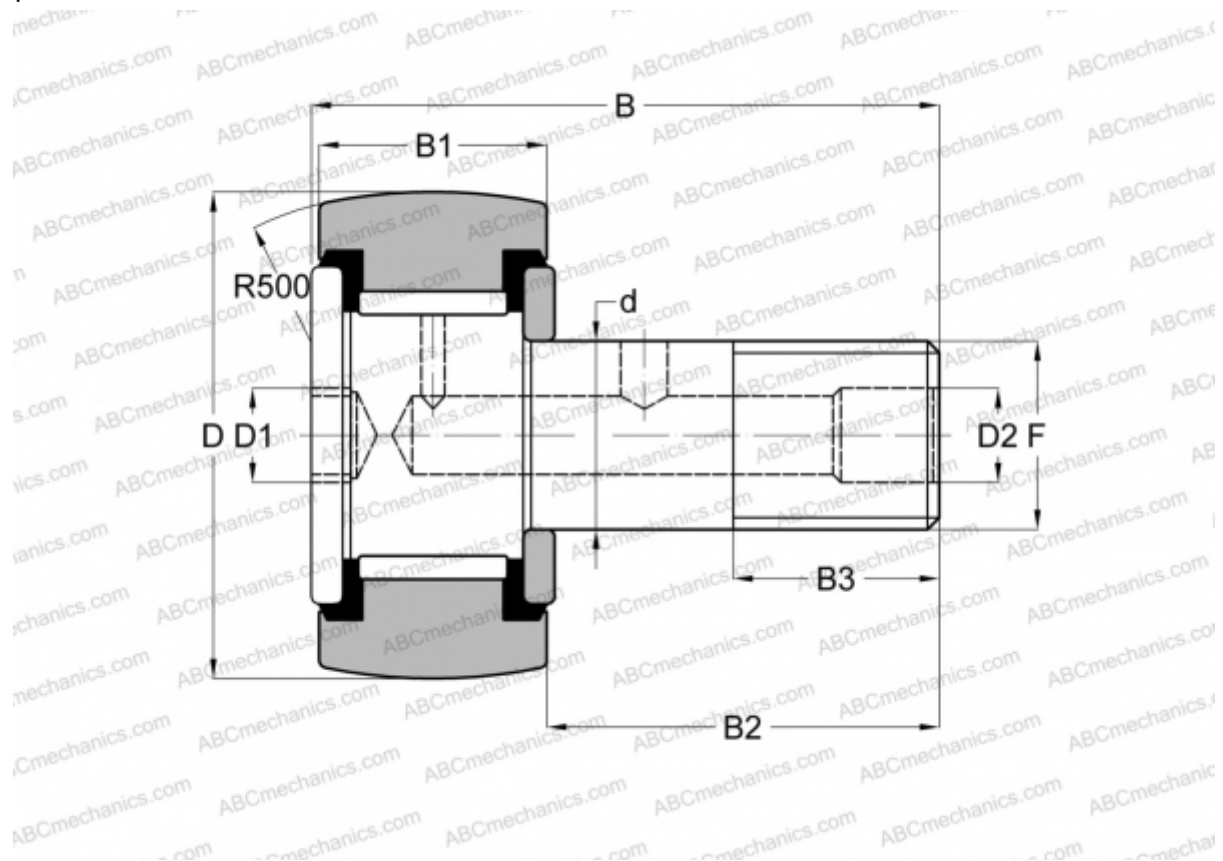

CR- 7/8 -XBC SMITH BEARING

Опорные ролики с цапфой

ТИП: Роликоподшипники, Опорные ролики с цапфой, Шестигранник, контактные уплотнения с двух сторон, дюймовые

Технические характеристики

РАЗМЕРЫ, ММ

d	9,525
D	22,225
D1	4,763
D2	4,763
B	35,718
B1	12,700
B2	22,225
B3	9,525
F	3/8-24

МАССА, КГ 0,045

ПРОИЗВОДИТЕЛЬ [SMITH BEARING](#)

АНАЛОГИ

ABC [CRSBC 14](#)

АНАЛОГИ

INA	CF 14 PPY
McGill	CCF- 7/8 -SB
RBC	CS 28 LW
TORRINGTON	CRSBC 14