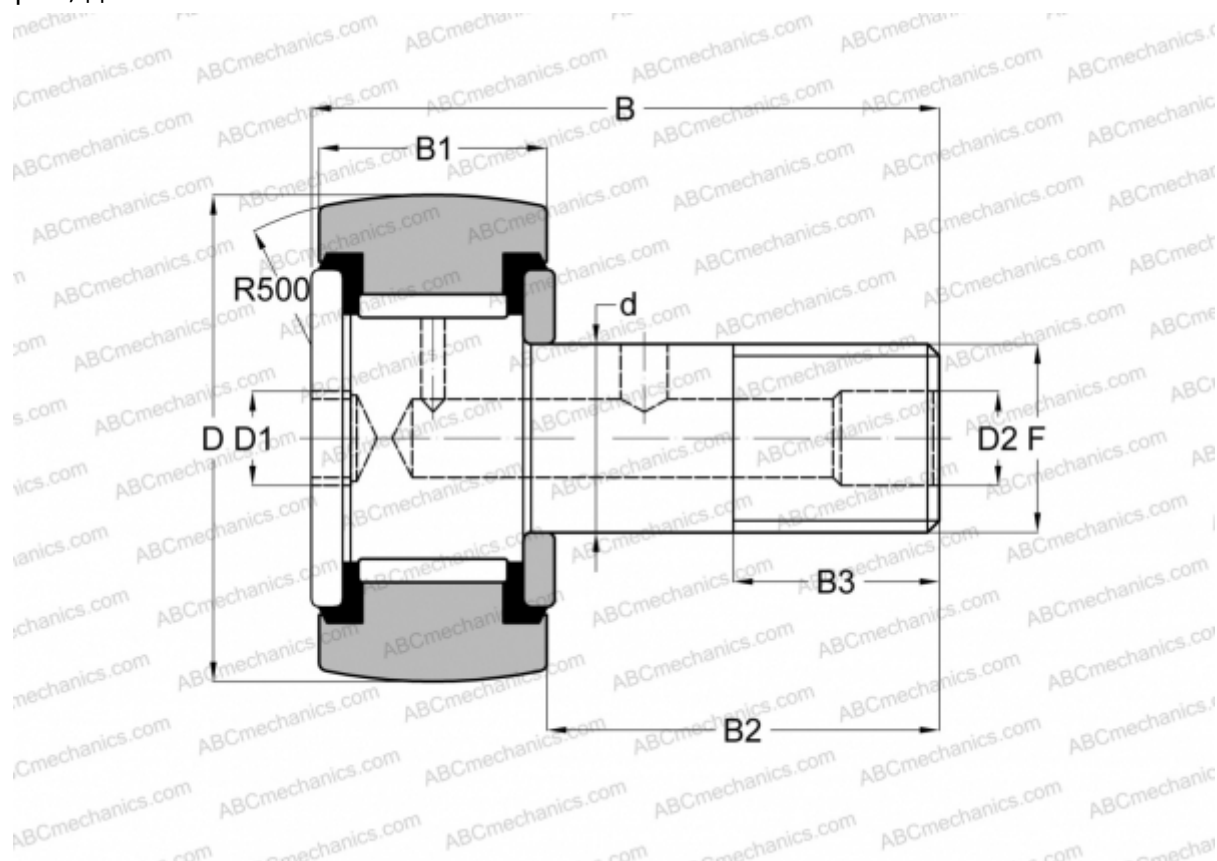

## CRSBC 14 TORRINGTON

Опорные ролики с цапфой

ТИП: Роликоподшипники, Опорные ролики с цапфой, Шестигранник, контактные уплотнения с двух сторон, дюймовые

### Технические характеристики

#### РАЗМЕРЫ, ММ

d	9,525
D	22,225
D1	4,763
D2	4,763
B	35,718
B1	12,700
B2	22,225
B3	9,525
F	3/8-24

**МАССА, КГ** 0,045

**ПРОИЗВОДИТЕЛЬ** [TORRINGTON](#)