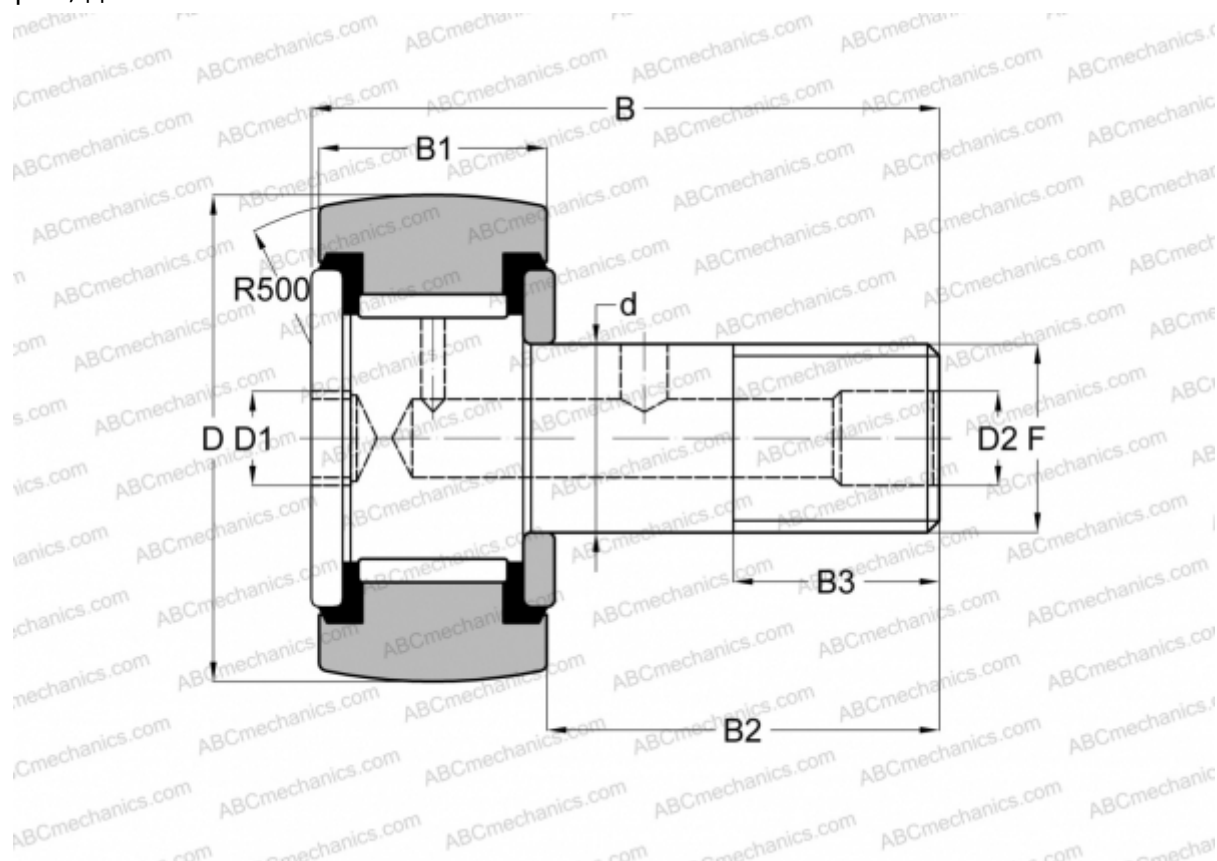

CRSBC 16 ABC

Опорные ролики с цапфой

ТИП: Роликоподшипники, Опорные ролики с цапфой, Шестигранник, контактные уплотнения с двух сторон, дюймовые

Технические характеристики

РАЗМЕРЫ, ММ

d	11,113
D	25,400
D1	6,350
D2	4,763
B	42,068
B1	15,875
B2	25,400
B3	12,700
F	7/16-20