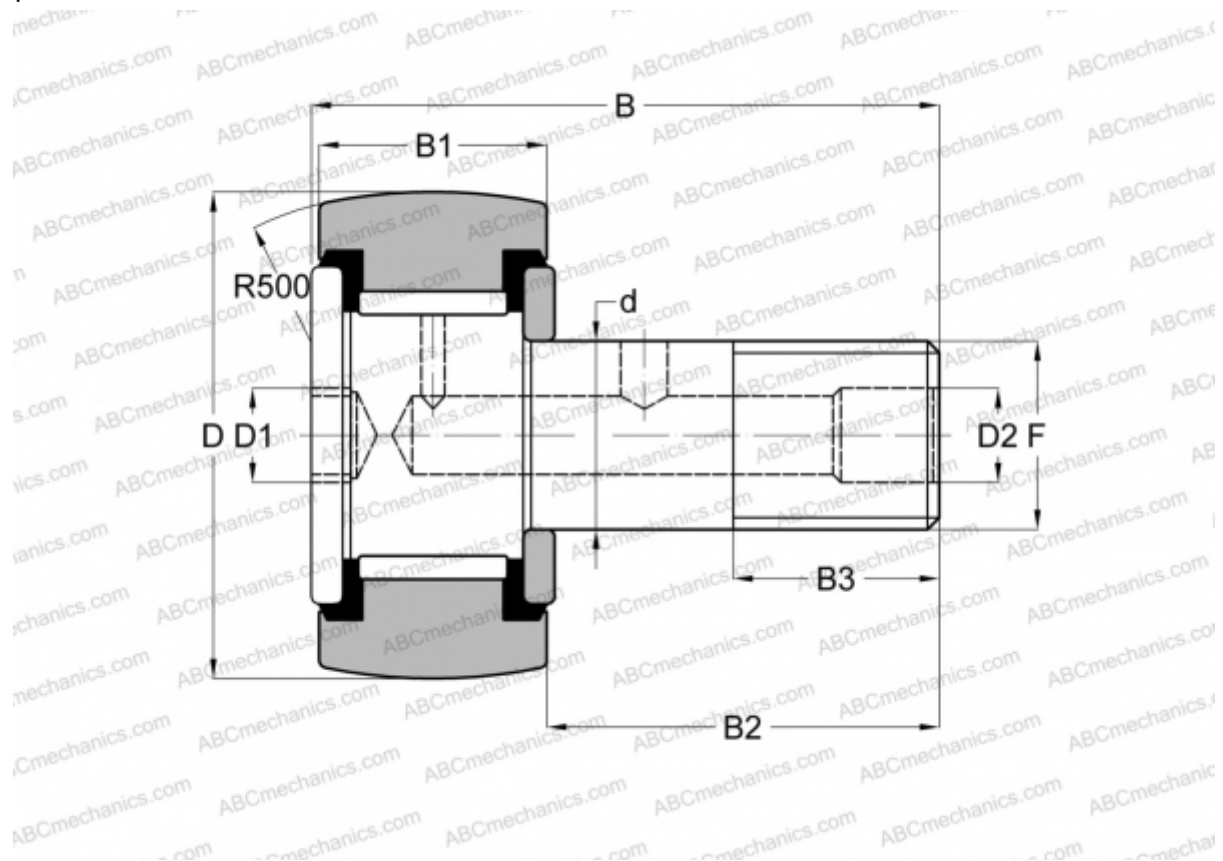

## CF 16 PPY INA

Опорные ролики с цапфой

ТИП: Роликоподшипники, Опорные ролики с цапфой, Шестигранник, контактные уплотнения с двух сторон, дюймовые

### Технические характеристики

#### РАЗМЕРЫ, ММ

d	11,113
D	25,400
D1	6,350
D2	4,763
B	42,068
B1	15,875
B2	25,400
B3	12,700
F	7/16-20

**МАССА, КГ** 0,073

**ПРОИЗВОДИТЕЛЬ** [INA](#)