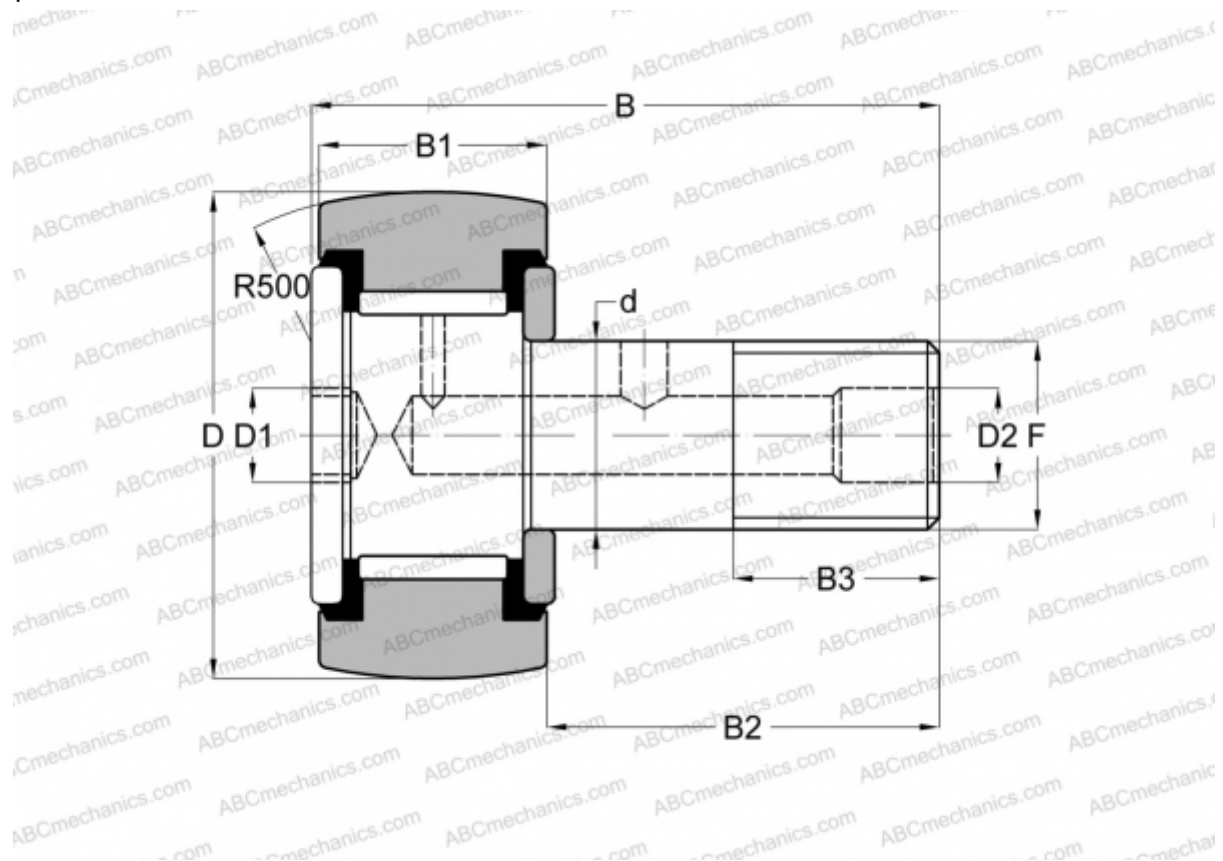

CCF-1-SB McGill

Опорные ролики с цапфой

ТИП: Роликоподшипники, Опорные ролики с цапфой, Шестигранник, контактные уплотнения с двух сторон, дюймовые

Технические характеристики

РАЗМЕРЫ, ММ

d	11,113
D	25,400
D1	6,350
D2	4,763
B	42,068
B1	15,875
B2	25,400
B3	12,700
F	7/16-20

МАССА, КГ 0,073

ПРОИЗВОДИТЕЛЬ [McGill](#)

АНАЛОГИ

ABC [CRSBC 16](#)

АНАЛОГИ

INA	CF 16 PPY
RBC	CS 32 LW
SMITH BEARING	CR-1-XBC
TORRINGTON	CRSBC 16