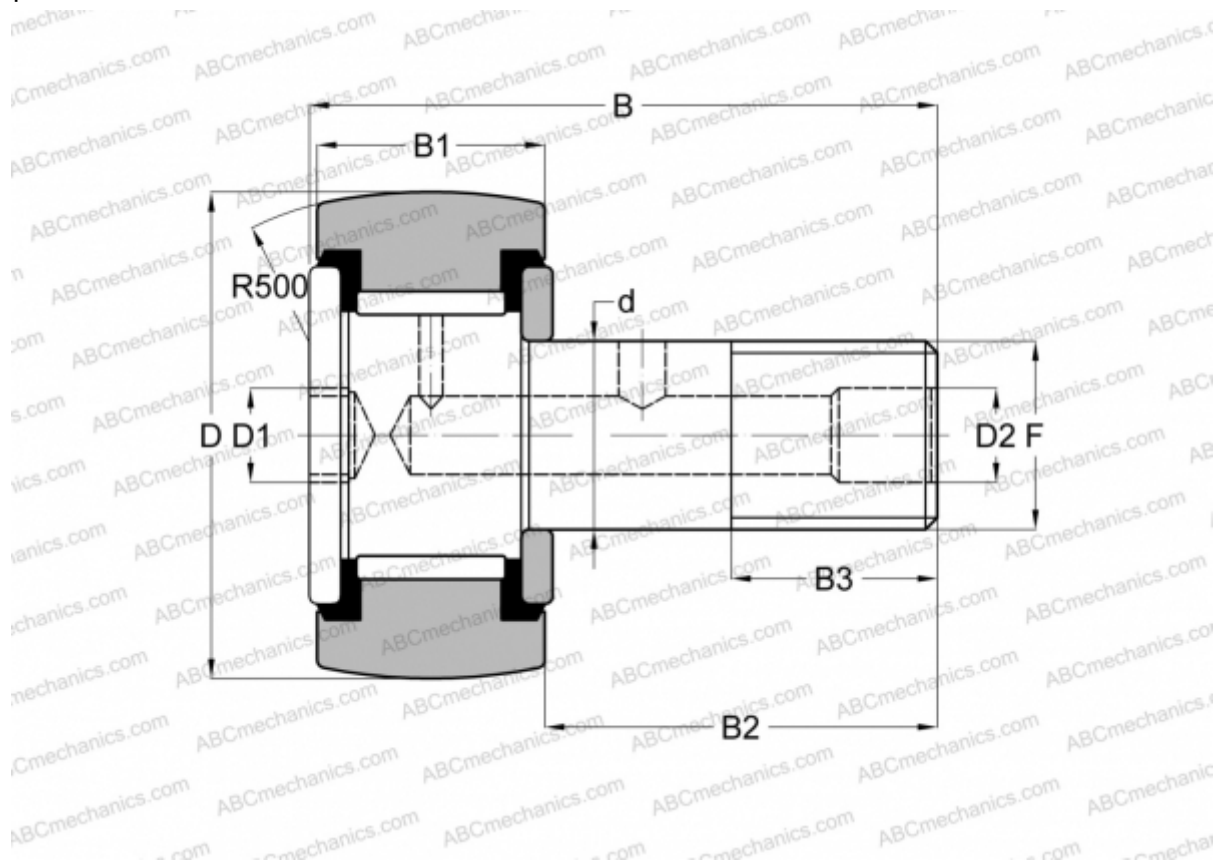

CS 32 LW RBC

Опорные ролики с цапфой

ТИП: Роликоподшипники, Опорные ролики с цапфой, Шестигранник, контактные уплотнения с двух сторон, дюймовые

Технические характеристики

РАЗМЕРЫ, ММ

d	11,113
D	25,400
D1	6,350
D2	4,763
B	42,068
B1	15,875
B2	25,400
B3	12,700
F	7/16-20

МАССА, КГ 0,073

ПРОИЗВОДИТЕЛЬ [RBC](#)

АНАЛОГИ

ABC [CRSBC 16](#)

АНАЛОГИ

INA	CF 16 PPY
McGill	CCF-1-SB
SMITH BEARING	CR-1-XBC
TORRINGTON	CRSBC 16