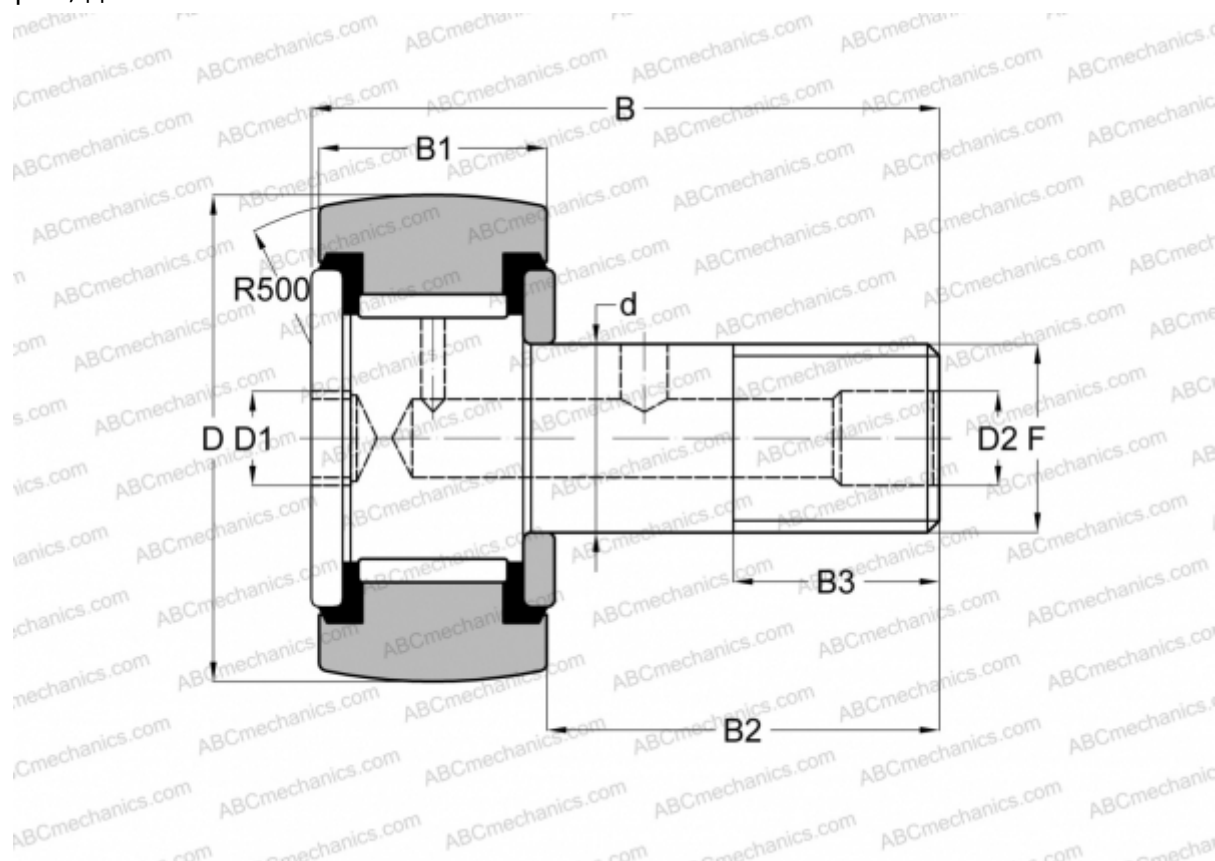

## CCF-1 1/8 -SB McGill

Опорные ролики с цапфой

ТИП: Роликоподшипники, Опорные ролики с цапфой, Шестигранник, контактные уплотнения с двух сторон, дюймовые

### Технические характеристики

#### РАЗМЕРЫ, ММ

d	11,113
D	28,575
D1	6,350
D2	4,763
B	42,068
B1	15,875
B2	25,400
B3	12,700
F	7/16-20

**МАССА, КГ** 0,086

**ПРОИЗВОДИТЕЛЬ** [McGill](#)