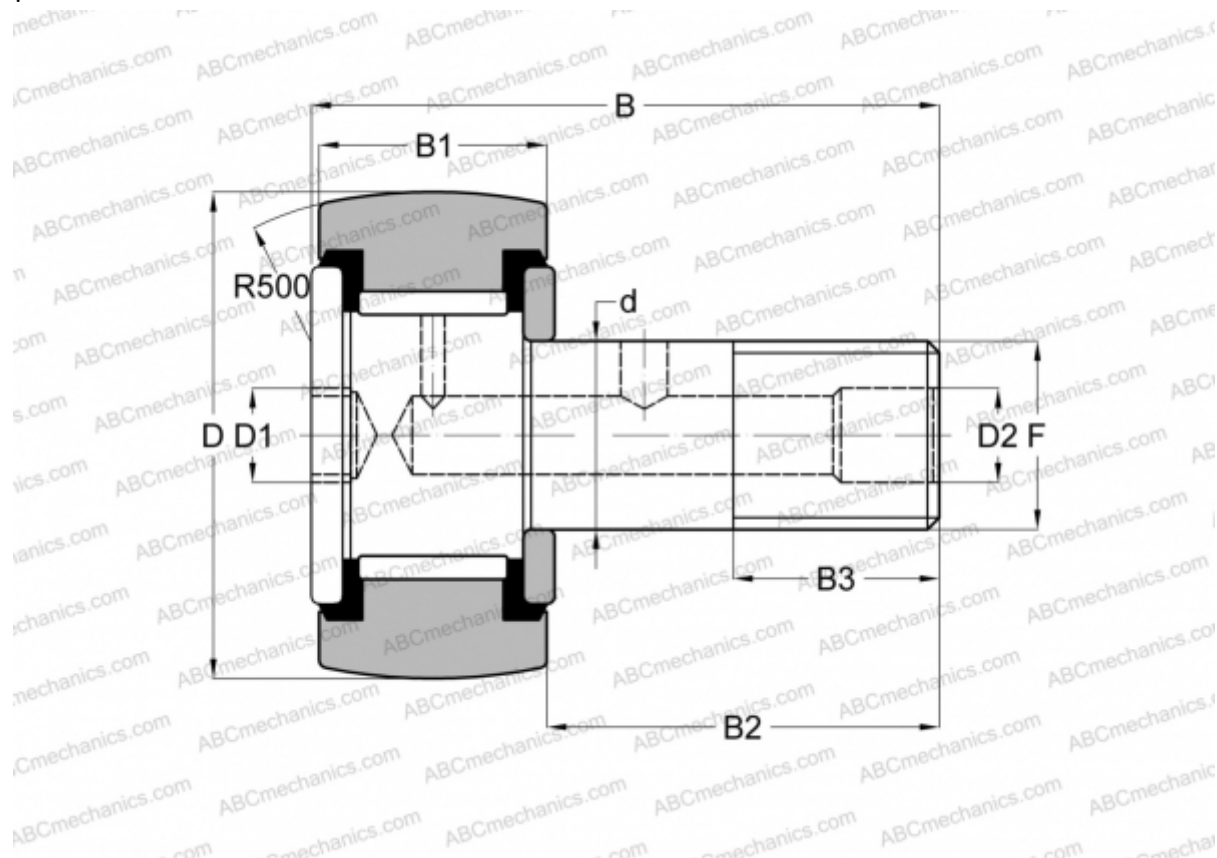

CRSBC 18 TORRINGTON

Опорные ролики с цапфой

ТИП: Роликоподшипники, Опорные ролики с цапфой, Шестигранник, контактные уплотнения с двух сторон, дюймовые

Технические характеристики

РАЗМЕРЫ, ММ

d	11,113
D	28,575
D1	6,350
D2	4,763
B	42,068
B1	15,875
B2	25,400
B3	12,700
F	7/16-20

МАССА, КГ 0,086

ПРОИЗВОДИТЕЛЬ [TORRINGTON](#)

АНАЛОГИ

ABC [CRSBC 18](#)

АНАЛОГИ

INA	CF 18 PPY
McGill	CCF-1 1/8 -SB
RBC	CS 36 LW
SMITH BEARING	CR-1 1/8 -XBC