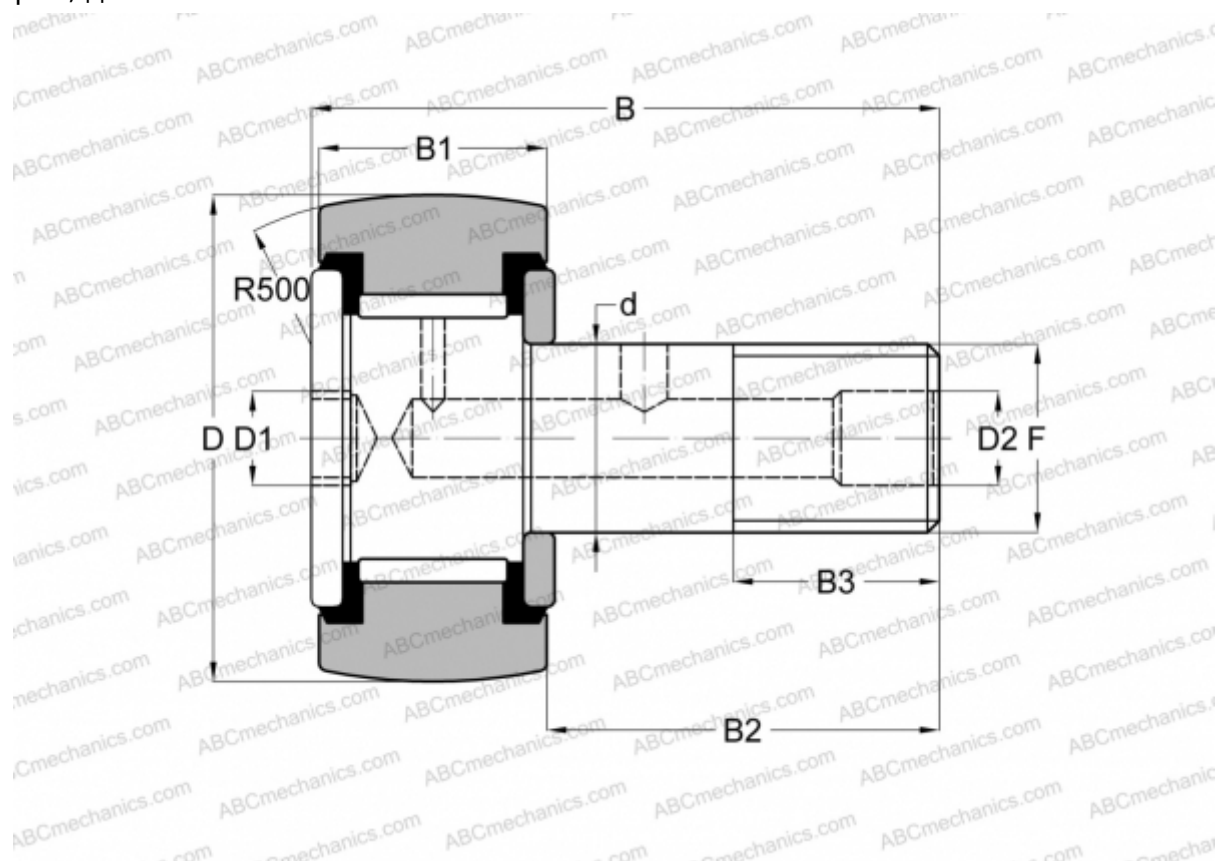

CRSBC 22 ABC

Опорные ролики с цапфой

ТИП: Роликоподшипники, Опорные ролики с цапфой, Шестигранник, контактные уплотнения с двух сторон, дюймовые

Технические характеристики

РАЗМЕРЫ, ММ

d	12,700
D	34,925
D1	6,350
D2	4,763
B	51,593
B1	19,050
B2	31,750
B3	15,875
F	1/2-20