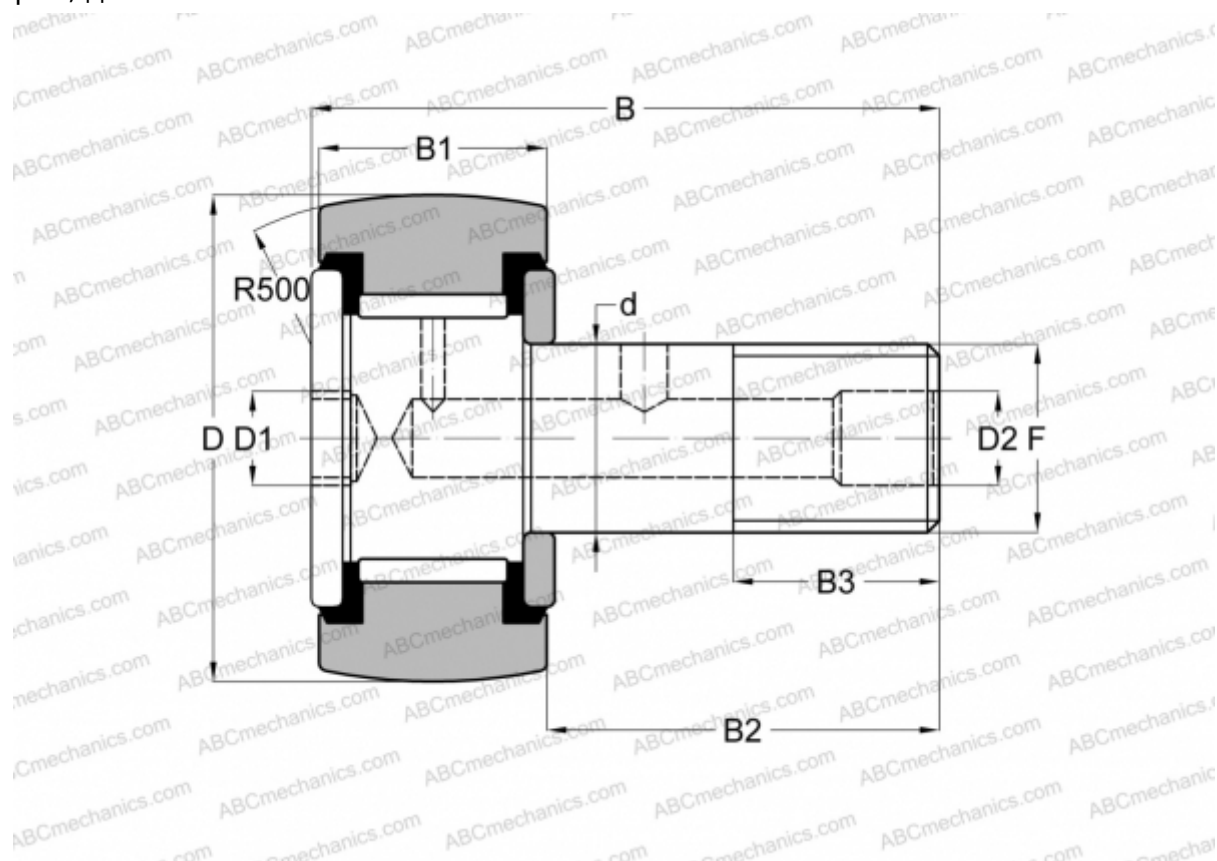

CF 22 PPY INA

Опорные ролики с цапфой

ТИП: Роликоподшипники, Опорные ролики с цапфой, Шестигранник, контактные уплотнения с двух сторон, дюймовые

Технические характеристики

РАЗМЕРЫ, ММ

d	12,700
D	34,925
D1	6,350
D2	4,763
B	51,593
B1	19,050
B2	31,750
B3	15,875
F	1/2-20

МАССА, КГ 0,159

ПРОИЗВОДИТЕЛЬ [INA](#)

АНАЛОГИ

ABC [CRSBC 22](#)

АНАЛОГИ

McGill	CCF-1 3/8 -SB
RBC	CS 44 LW
SMITH BEARING	CR-1 3/8 -XBC
TORRINGTON	CRSBC 22