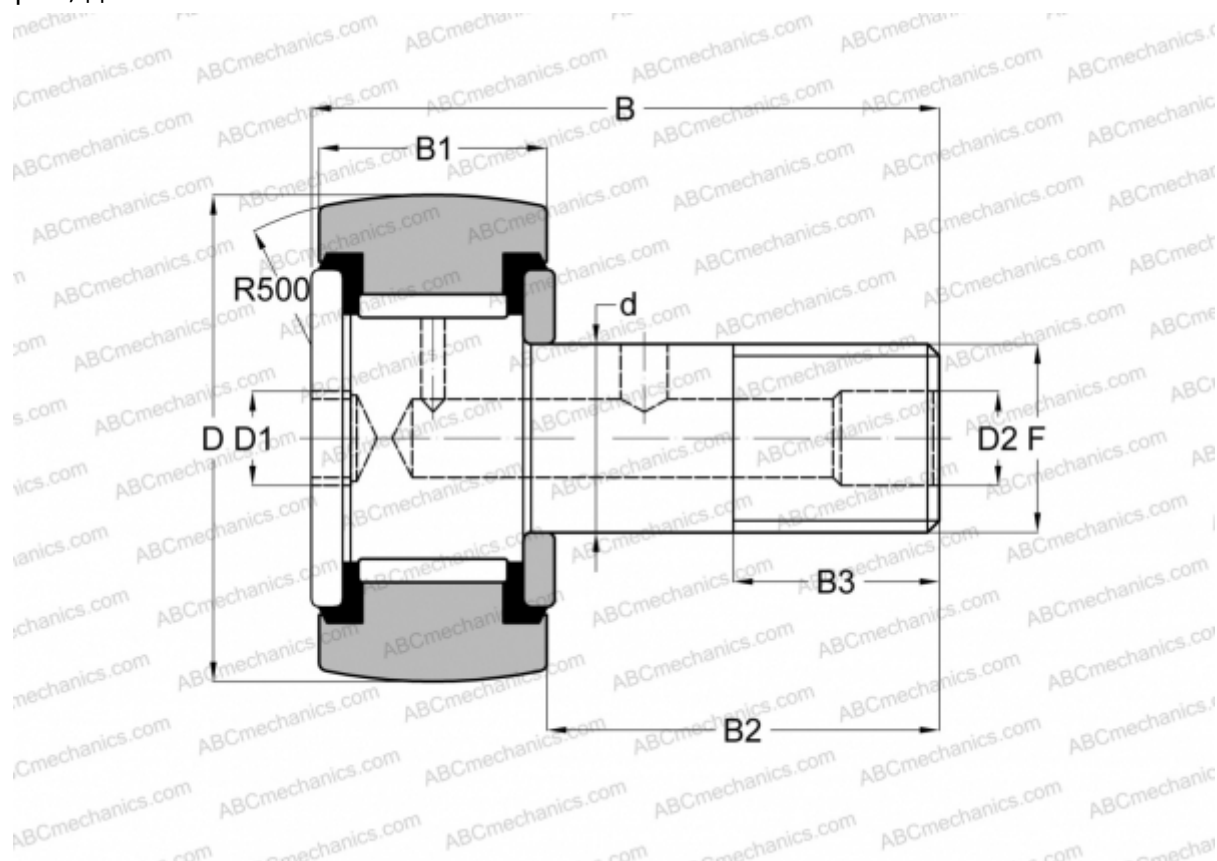

## CCF-1 3/8 -SB McGill

Опорные ролики с цапфой

ТИП: Роликоподшипники, Опорные ролики с цапфой, Шестигранник, контактные уплотнения с двух сторон, дюймовые

### Технические характеристики

#### РАЗМЕРЫ, ММ

d	12,700
D	34,925
D1	6,350
D2	4,763
B	51,593
B1	19,050
B2	31,750
B3	15,875
F	1/2-20

**МАССА, КГ** 0,159

**ПРОИЗВОДИТЕЛЬ** [McGill](#)