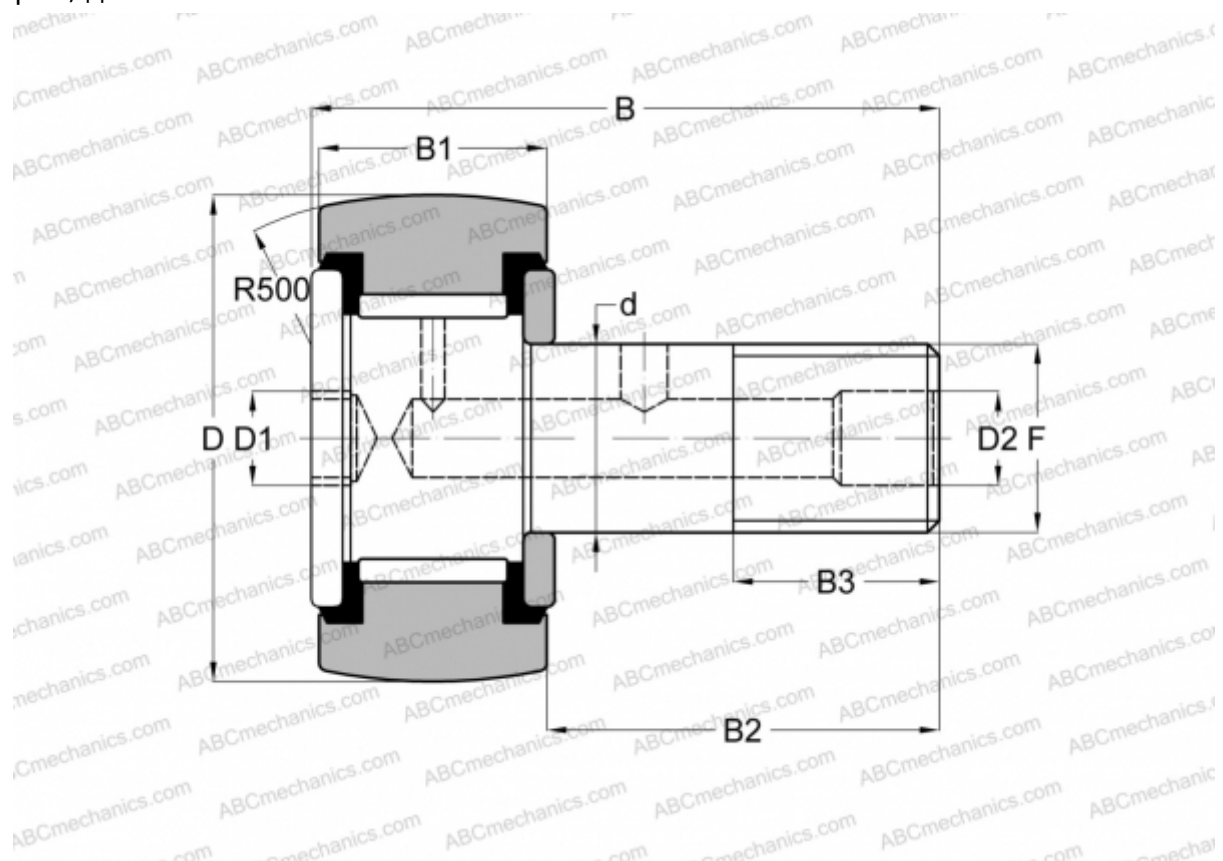

CS 44 LW RBC

Опорные ролики с цапфой

ТИП: Роликоподшипники, Опорные ролики с цапфой, Шестигранник, контактные уплотнения с двух сторон, дюймовые

Технические характеристики

РАЗМЕРЫ, ММ

d	12,700
D	34,925
D1	6,350
D2	4,763
B	51,593
B1	19,050
B2	31,750
B3	15,875
F	1/2-20

МАССА, КГ 0,159

ПРОИЗВОДИТЕЛЬ [RBC](#)

АНАЛОГИ

ABC [CRSBC 22](#)

АНАЛОГИ

INA	CF 22 PPY
McGill	CCF-1 3/8 -SB
SMITH BEARING	CR-1 3/8 -XBC
TORRINGTON	CRSBC 22