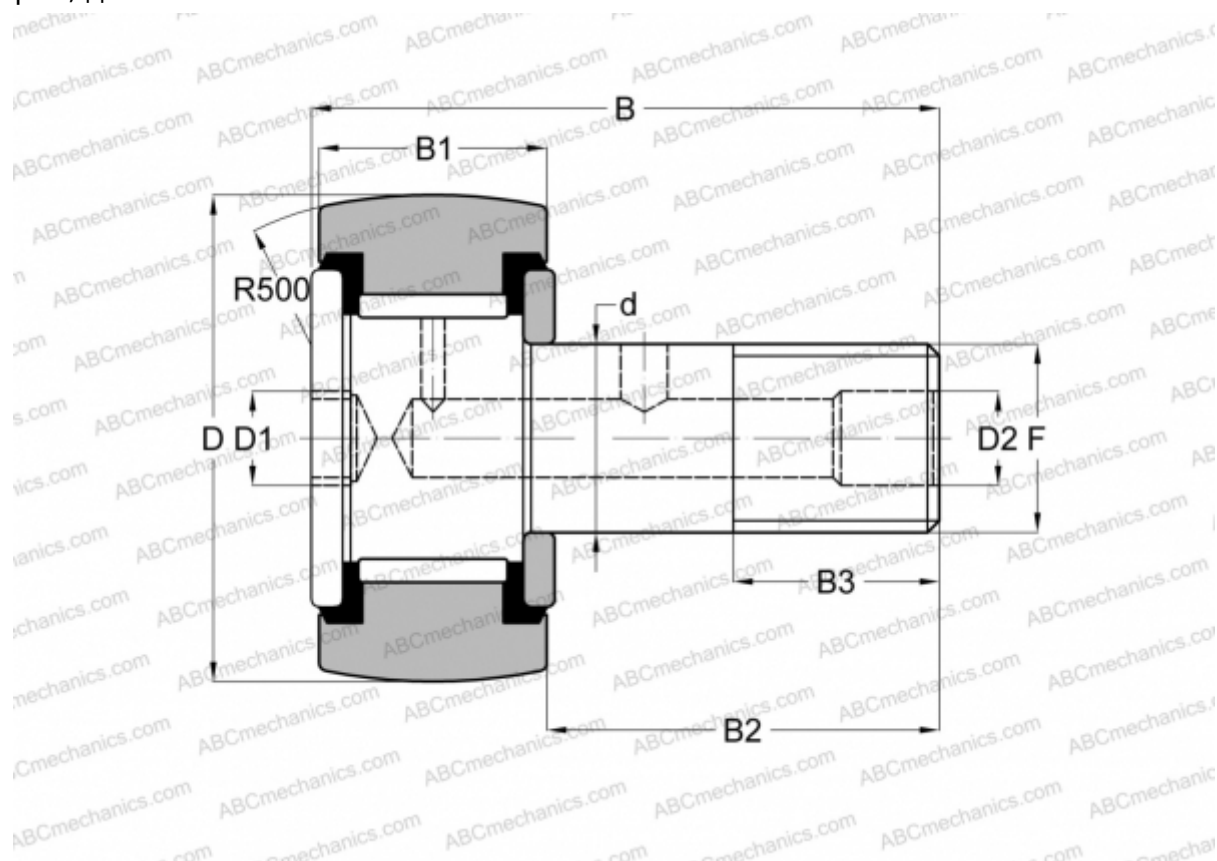

CR-1 3/8 -XBC SMITH BEARING

Опорные ролики с цапфой

ТИП: Роликоподшипники, Опорные ролики с цапфой, Шестигранник, контактные уплотнения с двух сторон, дюймовые

Технические характеристики

РАЗМЕРЫ, ММ

d	12,700
D	34,925
D1	6,350
D2	4,763
B	51,593
B1	19,050
B2	31,750
B3	15,875
F	1/2-20

МАССА, КГ 0,159

ПРОИЗВОДИТЕЛЬ [SMITH BEARING](#)

АНАЛОГИ

ABC [CRSBC 22](#)

АНАЛОГИ

INA	CF 22 PPY
McGill	CCF-1 3/8 -SB
RBC	CS 44 LW
TORRINGTON	CRSBC 22