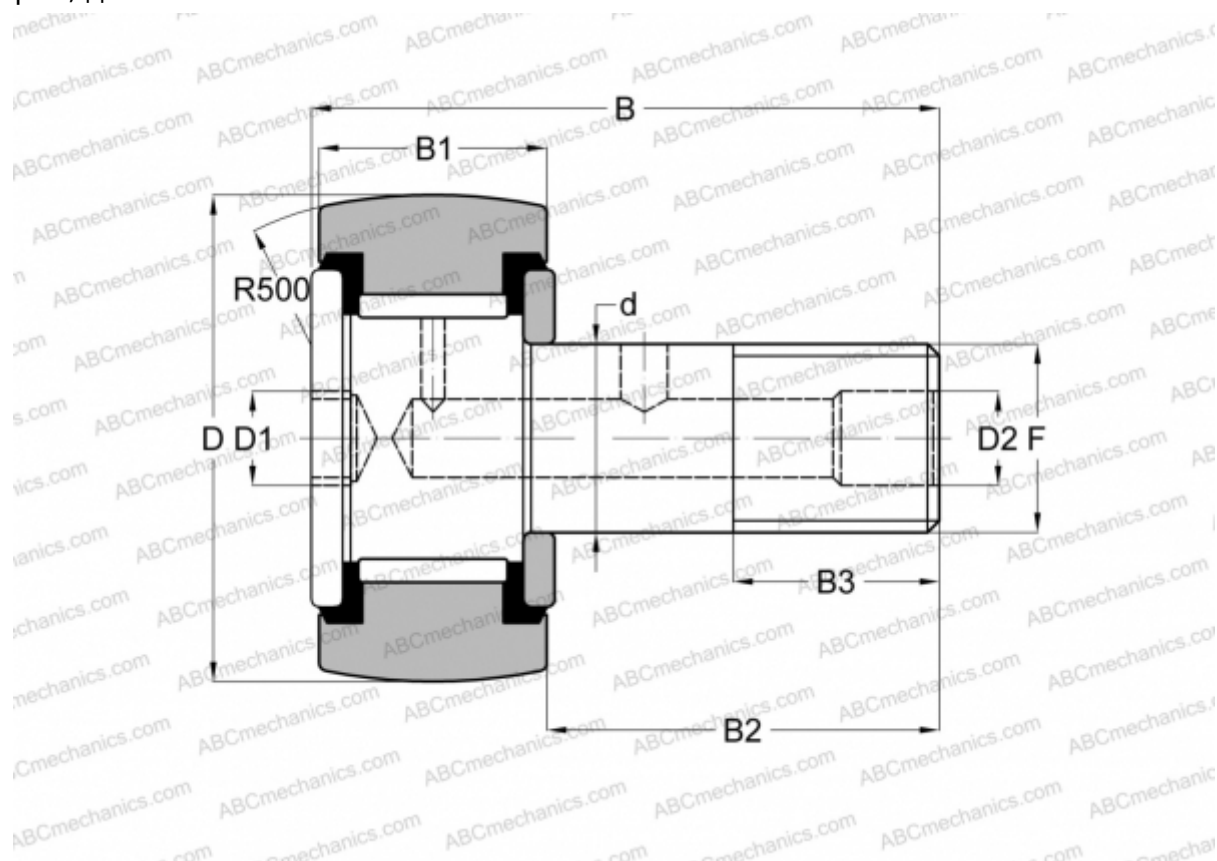

## CRSBC 22 TORRINGTON

Опорные ролики с цапфой

ТИП: Роликоподшипники, Опорные ролики с цапфой, Шестигранник, контактные уплотнения с двух сторон, дюймовые

### Технические характеристики

#### РАЗМЕРЫ, ММ

d	12,700
D	34,925
D1	6,350
D2	4,763
B	51,593
B1	19,050
B2	31,750
B3	15,875
F	1/2-20

**МАССА, КГ** 0,159

**ПРОИЗВОДИТЕЛЬ** [TORRINGTON](#)