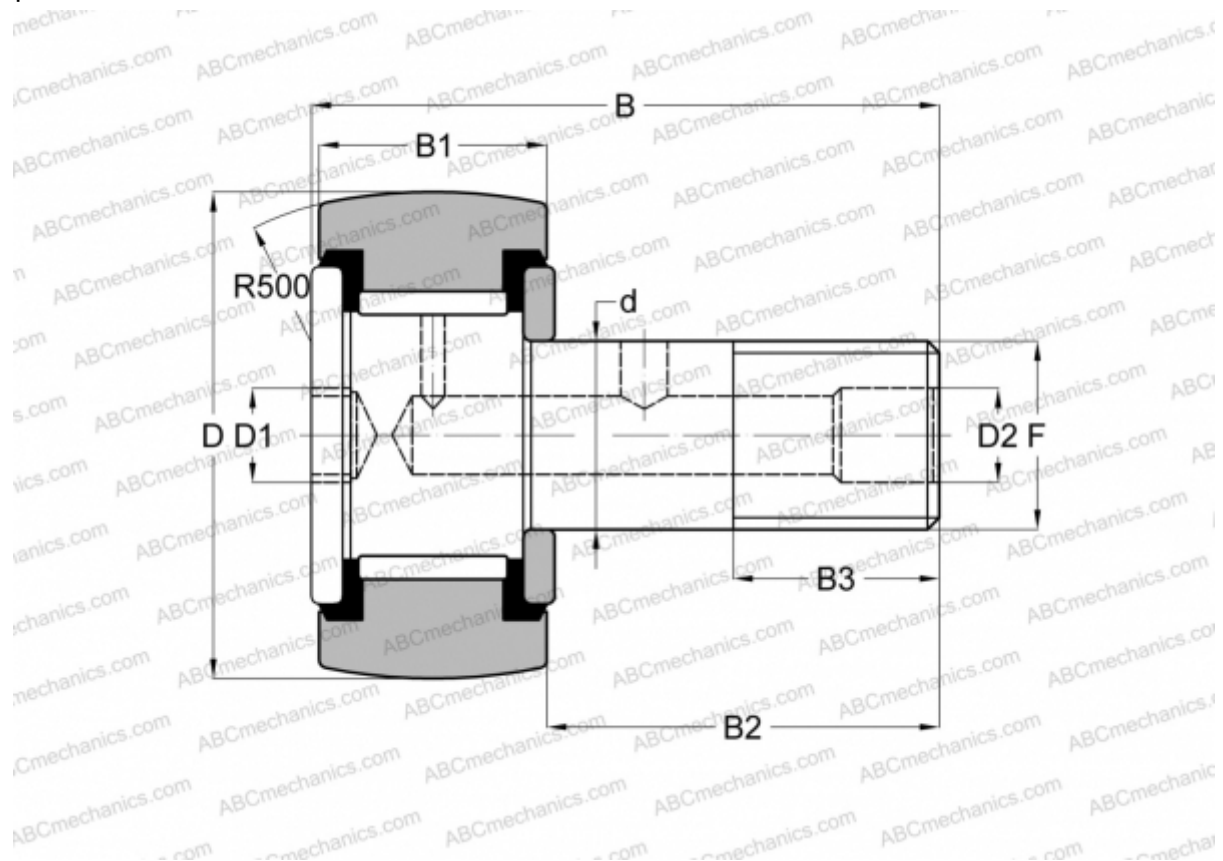

CF 24 PPY INA

Опорные ролики с цапфой

ТИП: Роликоподшипники, Опорные ролики с цапфой, Шестигранник, контактные уплотнения с двух сторон, дюймовые

Технические характеристики

РАЗМЕРЫ, ММ

d	15,875
D	38,100
D1	7,938
D2	4,763
B	61,118
B1	22,225
B2	38,100
B3	19,050
F	5/8-18

МАССА, КГ 0,236

ПРОИЗВОДИТЕЛЬ [INA](#)

АНАЛОГИ

ABC [CRSBC 24](#)

АНАЛОГИ

McGill	CCF-1 1/2 -SB
RBC	CS 48 LW
SMITH BEARING	CR-1 1/2 -XBC
TORRINGTON	CRSBC 24