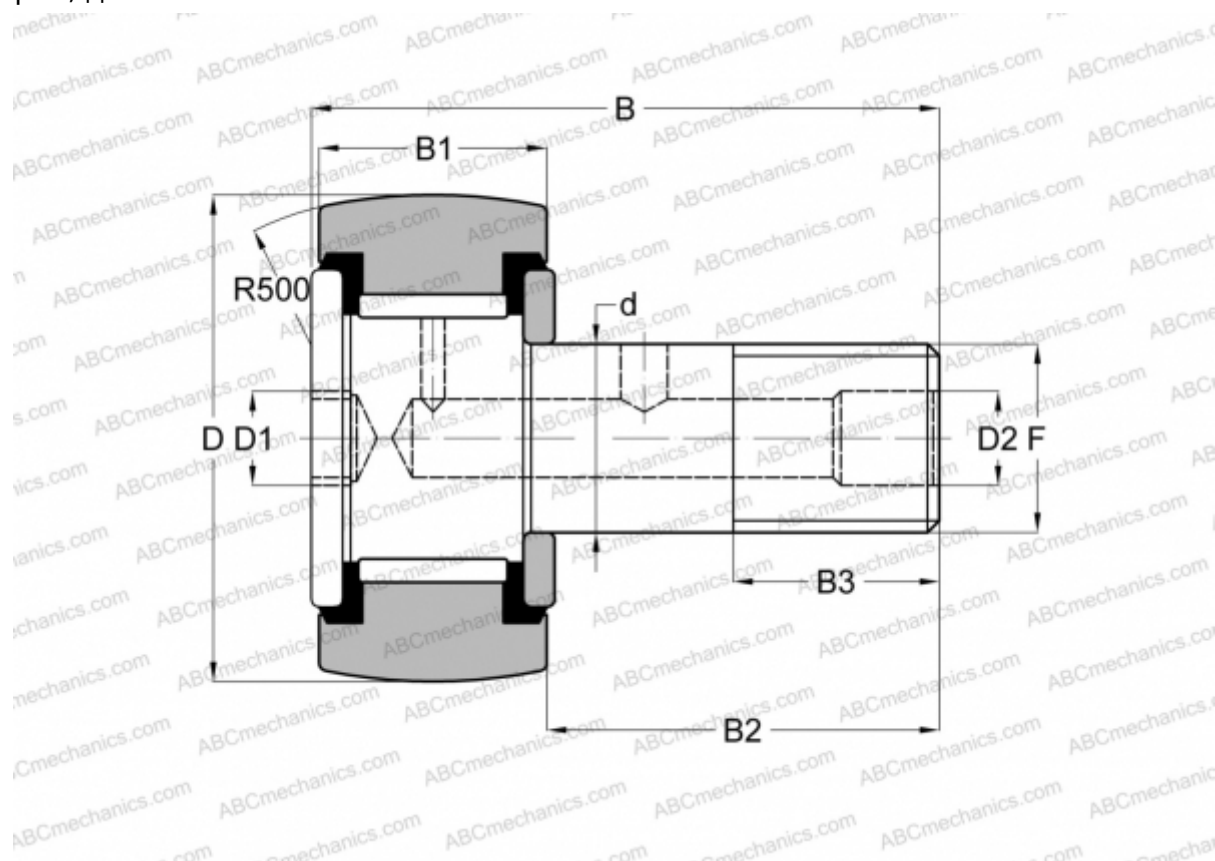

## CCF-1 1/2 -SB McGill

Опорные ролики с цапфой

ТИП: Роликоподшипники, Опорные ролики с цапфой, Шестигранник, контактные уплотнения с двух сторон, дюймовые

### Технические характеристики

#### РАЗМЕРЫ, ММ

d	15,875
D	38,100
D1	7,938
D2	4,763
B	61,118
B1	22,225
B2	38,100
B3	19,050
F	5/8-18

**МАССА, КГ** 0,236

**ПРОИЗВОДИТЕЛЬ** [McGill](#)