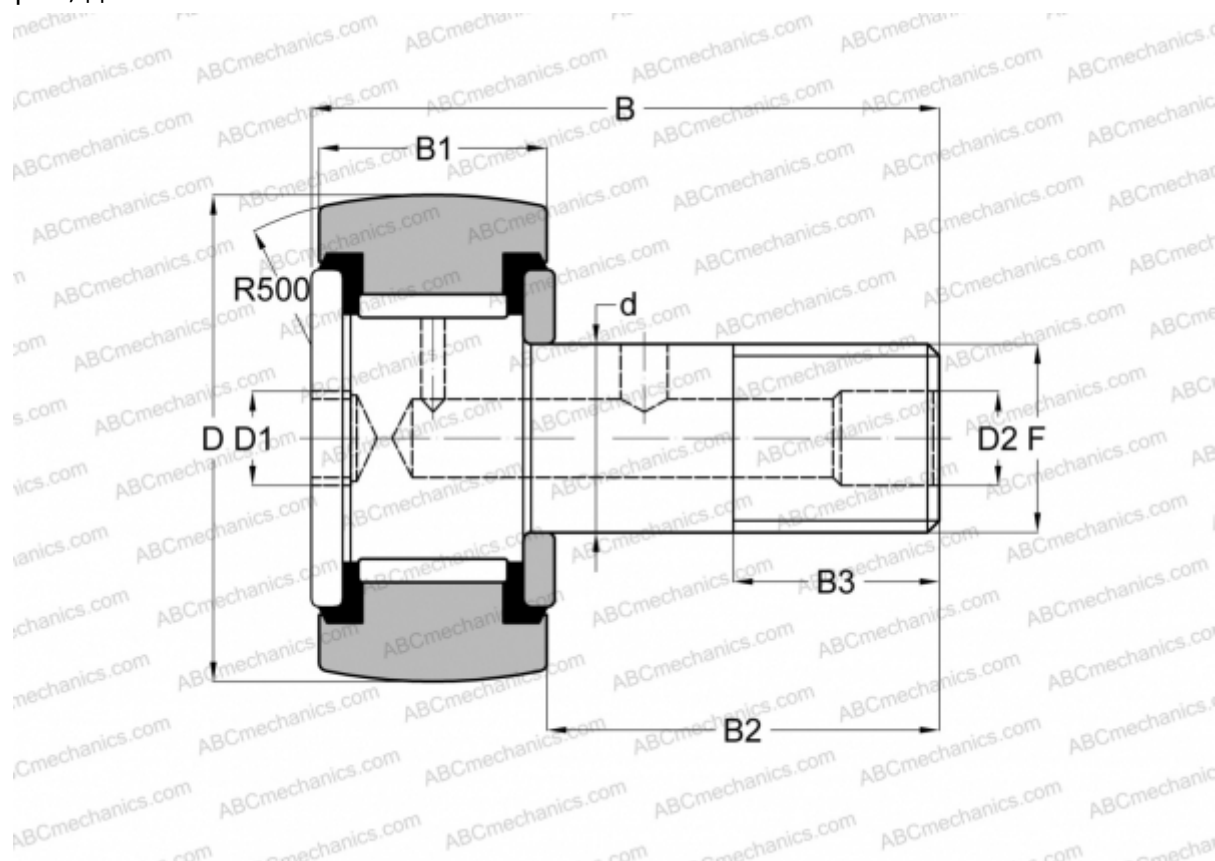

CRSBC 26 ABC

Опорные ролики с цапфой

ТИП: Роликоподшипники, Опорные ролики с цапфой, Шестигранник, контактные уплотнения с двух сторон, дюймовые

Технические характеристики

РАЗМЕРЫ, ММ

| | |
|----|--------|
| d | 15,875 |
| D | 41,275 |
| D1 | 7,938 |
| D2 | 4,763 |
| B | 61,118 |
| B1 | 22,225 |
| B2 | 38,100 |
| B3 | 19,050 |
| F | 5/8-18 |

МАССА, КГ 0,272

ПРОИЗВОДИТЕЛЬ [ABC](#)

АНАЛОГИ

INA [CF 26 PPY](#)

АНАЛОГИ

| | |
|---------------|-------------------------------|
| McGill | CCF-1 5/8 -SB |
| RBC | CS 52 LW |
| SMITH BEARING | CR-1 5/8 -XBC |
| TORRINGTON | CRSBC 26 |