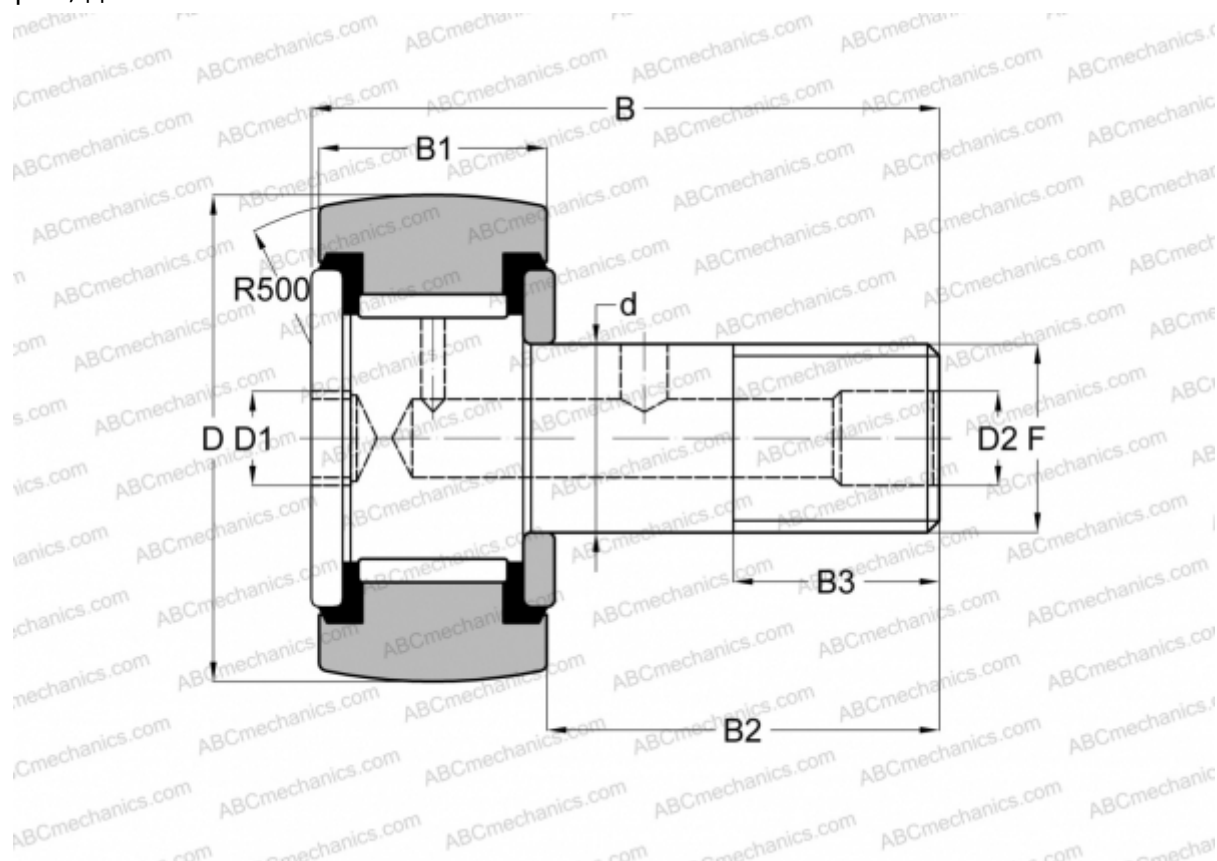

CRSBC 28 ABC

Опорные ролики с цапфой

ТИП: Роликоподшипники, Опорные ролики с цапфой, Шестигранник, контактные уплотнения с двух сторон, дюймовые

Технические характеристики

РАЗМЕРЫ, ММ

d	19,050
D	44,450
D1	7,938
D2	4,763
B	70,643
B1	25,400
B2	44,450
B3	22,225
F	3/4-16

МАССА, КГ 0,376

ПРОИЗВОДИТЕЛЬ [ABC](#)

АНАЛОГИ

INA [CF 28 PPY](#)

АНАЛОГИ

McGill	CCF-1 3/4 -SB
RBC	CS 56 LW
SMITH BEARING	CR-1 3/4 -XBC
TORRINGTON	CRSBC 28