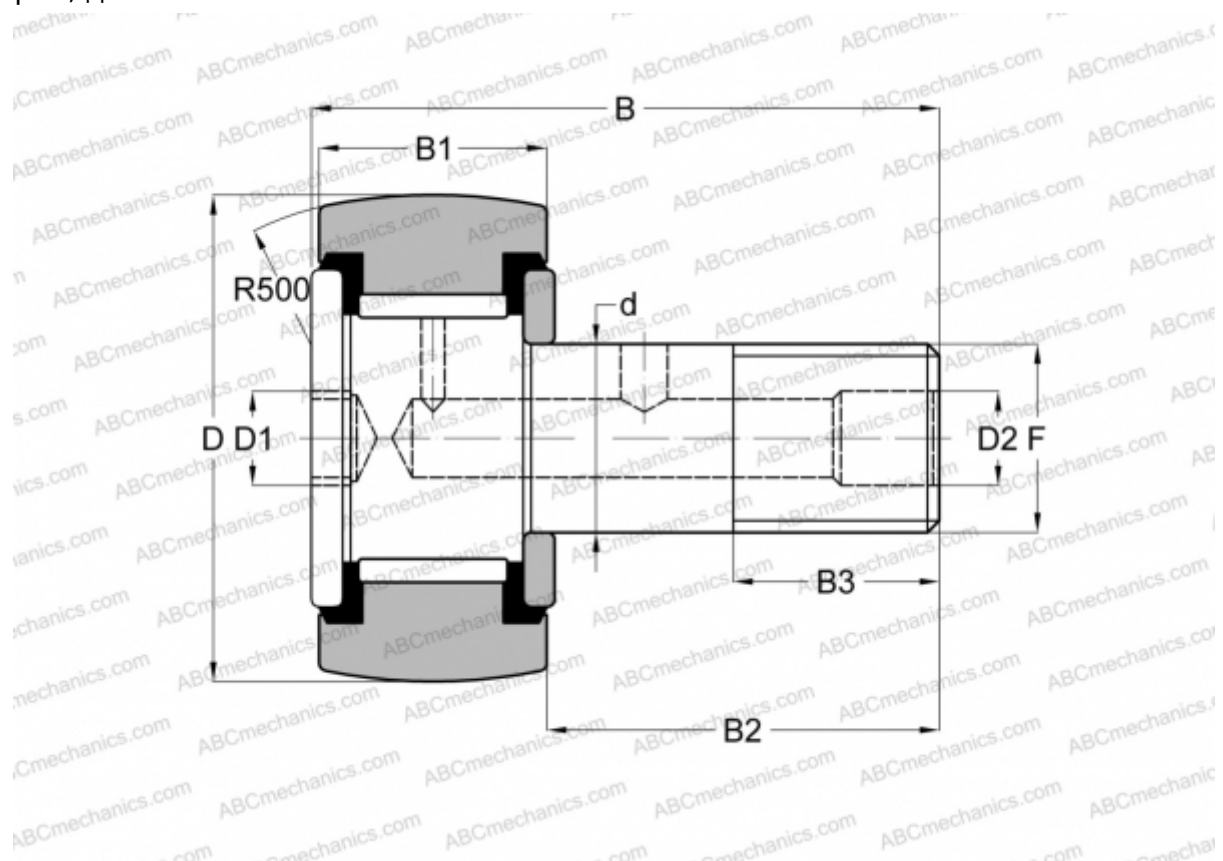

CF 28 PPY INA

Опорные ролики с цапфой

ТИП: Роликоподшипники, Опорные ролики с цапфой, Шестигранник, контактные уплотнения с двух сторон, дюймовые

Технические характеристики

РАЗМЕРЫ, ММ

d	19,050
D	44,450
D1	7,938
D2	4,763
B	70,643
B1	25,400
B2	44,450
B3	22,225
F	3/4-16

МАССА, КГ 0,376

ПРОИЗВОДИТЕЛЬ [INA](#)

АНАЛОГИ

ABC [CRSBC 28](#)

АНАЛОГИ

McGill	CCF-1 3/4 -SB
RBC	CS 56 LW
SMITH BEARING	CR-1 3/4 -XBC
TORRINGTON	CRSBC 28