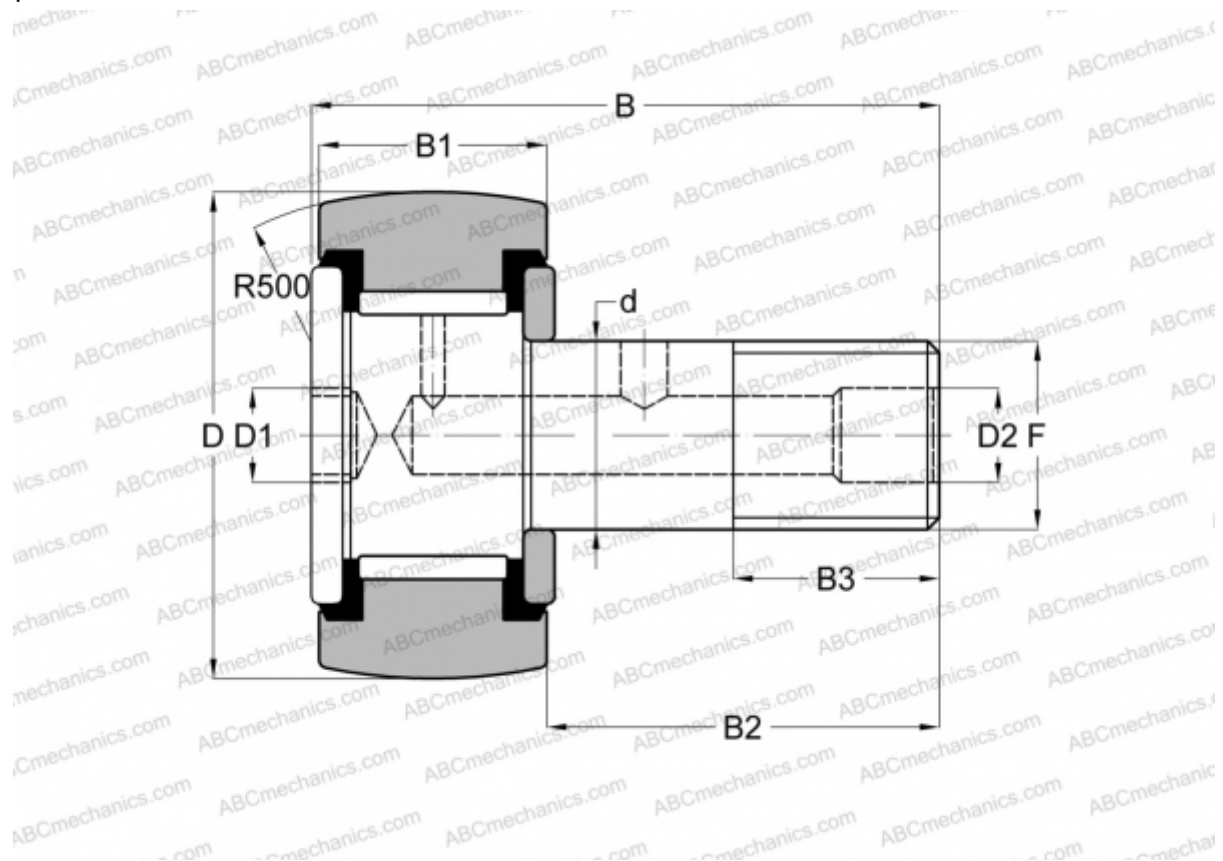

## CCF-1 3/4 -SB McGill

Опорные ролики с цапфой

ТИП: Роликоподшипники, Опорные ролики с цапфой, Шестигранник, контактные уплотнения с двух сторон, дюймовые

### Технические характеристики

#### РАЗМЕРЫ, ММ

d	19,050
D	44,450
D1	7,938
D2	4,763
B	70,643
B1	25,400
B2	44,450
B3	22,225
F	3/4-16

**МАССА, КГ** 0,376

**ПРОИЗВОДИТЕЛЬ** [McGill](#)