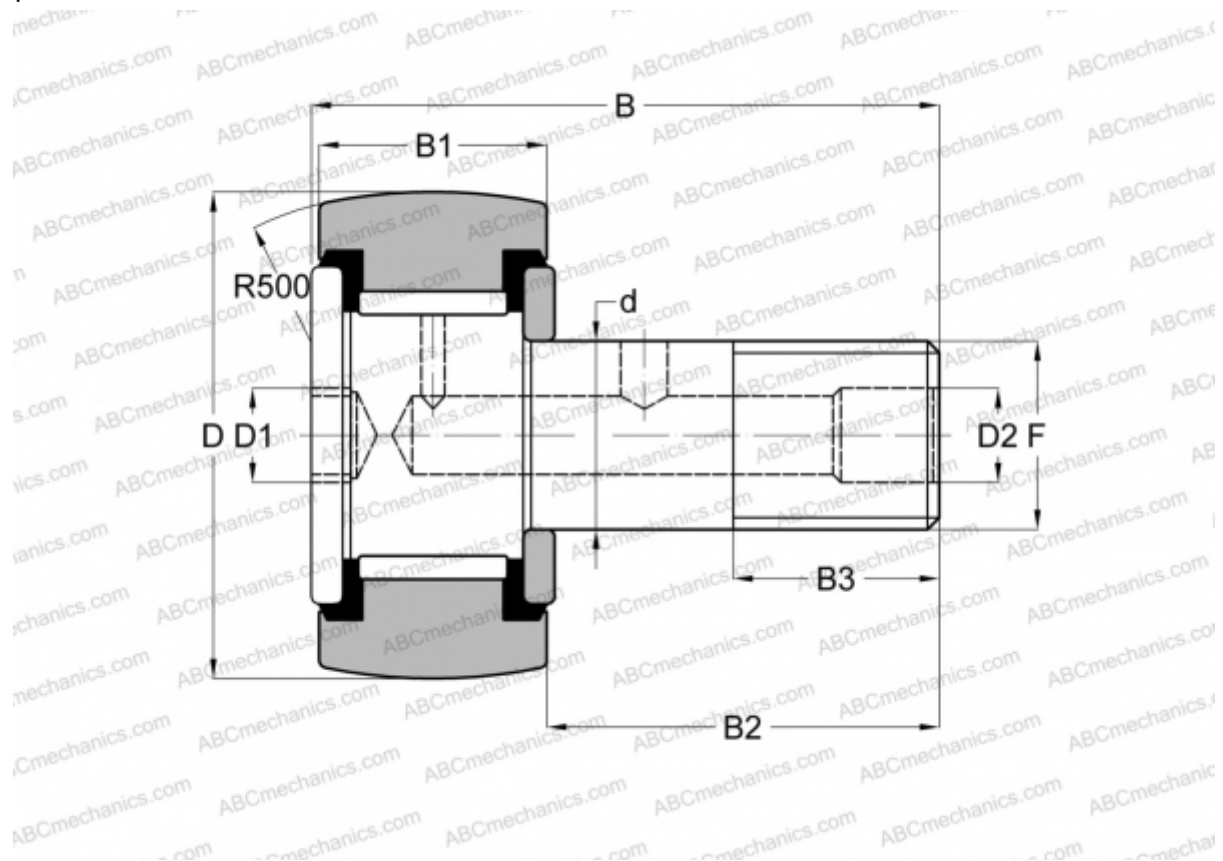

CS 56 LW RBC

Опорные ролики с цапфой

ТИП: Роликоподшипники, Опорные ролики с цапфой, Шестигранник, контактные уплотнения с двух сторон, дюймовые

Технические характеристики

РАЗМЕРЫ, ММ

d	19,050
D	44,450
D1	7,938
D2	4,763
B	70,643
B1	25,400
B2	44,450
B3	22,225
F	3/4-16

МАССА, КГ 0,376

ПРОИЗВОДИТЕЛЬ [RBC](#)

АНАЛОГИ

ABC [CRSBC 28](#)

АНАЛОГИ

INA	CF 28 PPY
McGill	CCF-1 3/4 -SB
SMITH BEARING	CR-1 3/4 -XBC
TORRINGTON	CRSBC 28