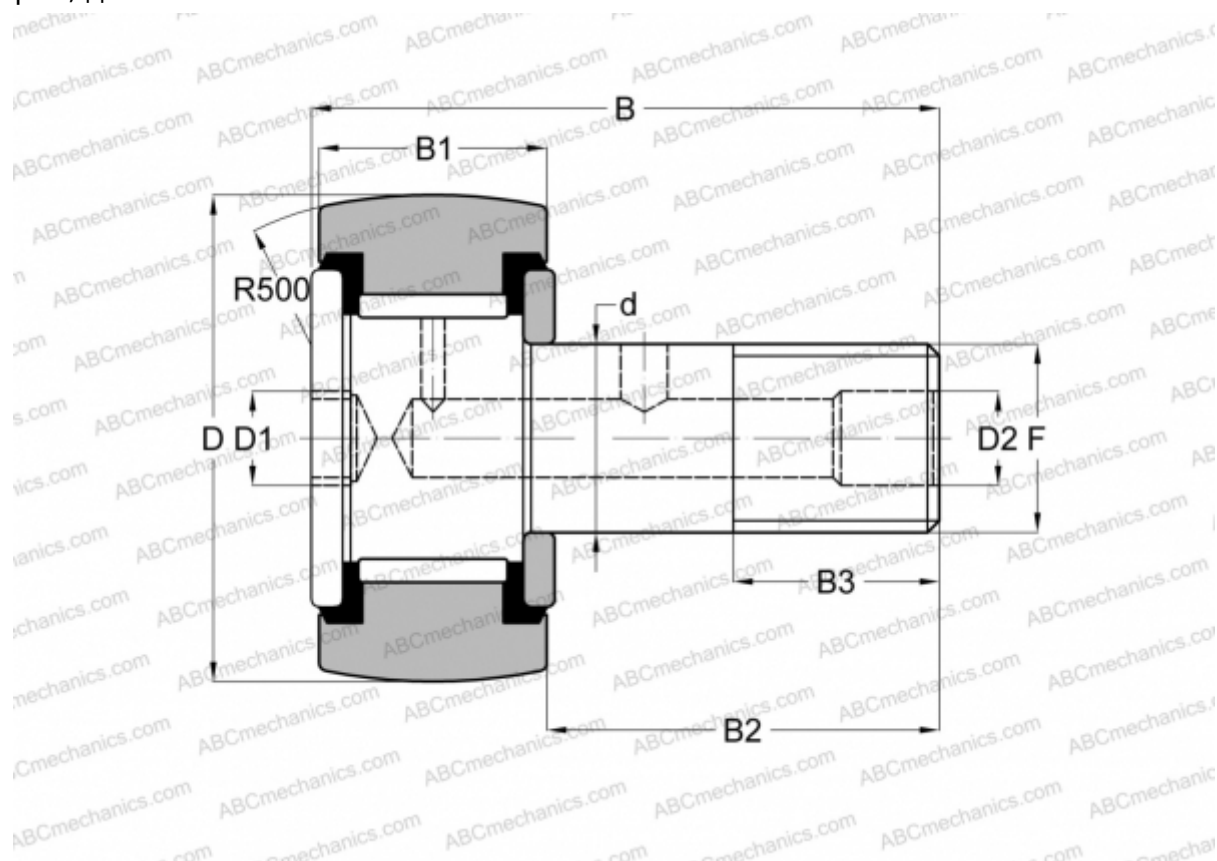

## CR-1 3/4 -XBC SMITH BEARING

Опорные ролики с цапфой

ТИП: Роликоподшипники, Опорные ролики с цапфой, Шестигранник, контактные уплотнения с двух сторон, дюймовые

### Технические характеристики

#### РАЗМЕРЫ, ММ

d	19,050
D	44,450
D1	7,938
D2	4,763
B	70,643
B1	25,400
B2	44,450
B3	22,225
F	3/4-16

**МАССА, КГ** 0,376

**ПРОИЗВОДИТЕЛЬ** [SMITH BEARING](#)