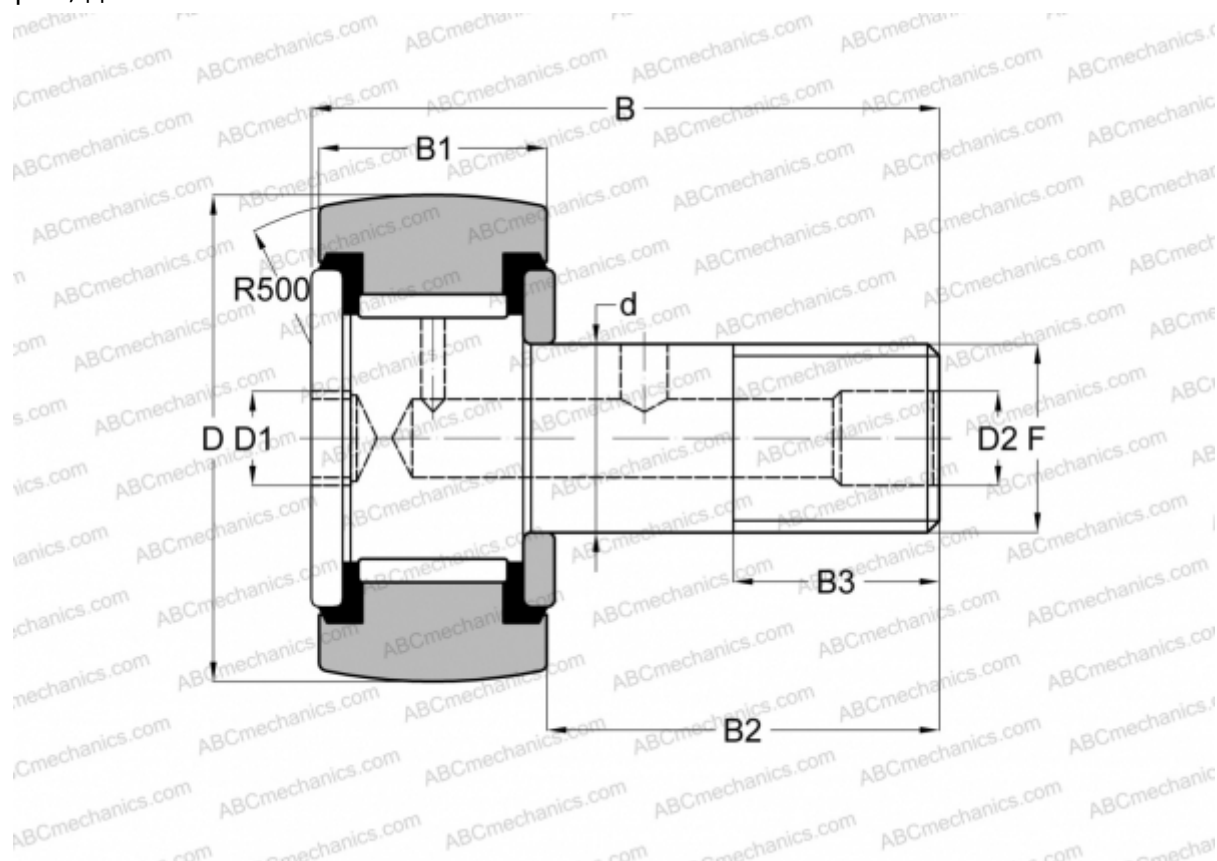

CRSBC 28 TORRINGTON

Опорные ролики с цапфой

ТИП: Роликоподшипники, Опорные ролики с цапфой, Шестигранник, контактные уплотнения с двух сторон, дюймовые

Технические характеристики

РАЗМЕРЫ, ММ

d	19,050
D	44,450
D1	7,938
D2	4,763
B	70,643
B1	25,400
B2	44,450
B3	22,225
F	3/4-16

МАССА, КГ 0,376

ПРОИЗВОДИТЕЛЬ [TORRINGTON](#)

АНАЛОГИ

ABC [CRSBC 28](#)

АНАЛОГИ

INA	CF 28 PPY
McGill	CCF-1 3/4 -SB
RBC	CS 56 LW
SMITH BEARING	CR-1 3/4 -XBC