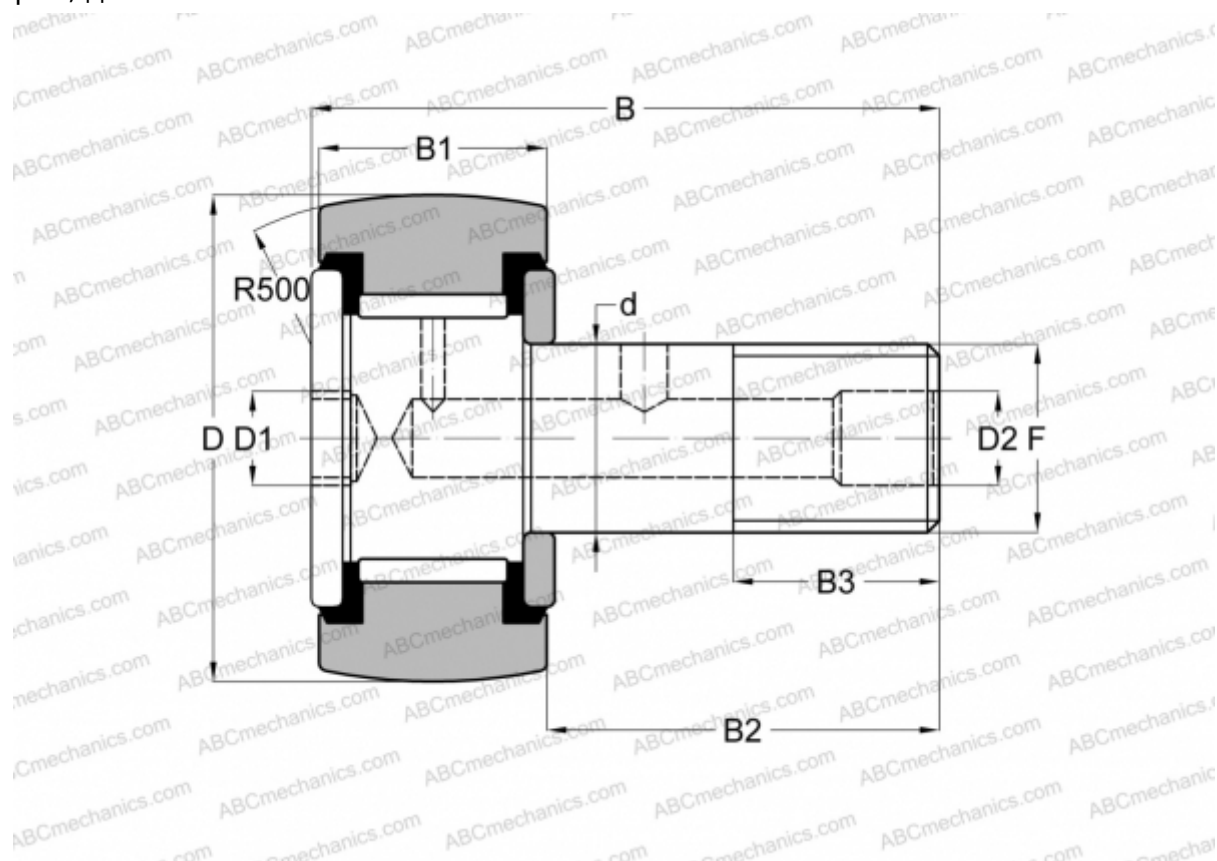

CRSBC 30 ABC

Опорные ролики с цапфой

ТИП: Роликоподшипники, Опорные ролики с цапфой, Шестигранник, контактные уплотнения с двух сторон, дюймовые

Технические характеристики

РАЗМЕРЫ, ММ

d	19,050
D	47,625
D1	7,938
D2	4,763
B	70,643
B1	25,400
B2	44,450
B3	22,225
F	3/4-16

МАССА, КГ 0,417

ПРОИЗВОДИТЕЛЬ [ABC](#)

АНАЛОГИ

INA [CF 30 PPY](#)

АНАЛОГИ

McGill	CCF-1 7/8 -SB
RBC	CS 60 LW
SMITH BEARING	CR-1 7/8 -XBC
TORRINGTON	CRSBC 30