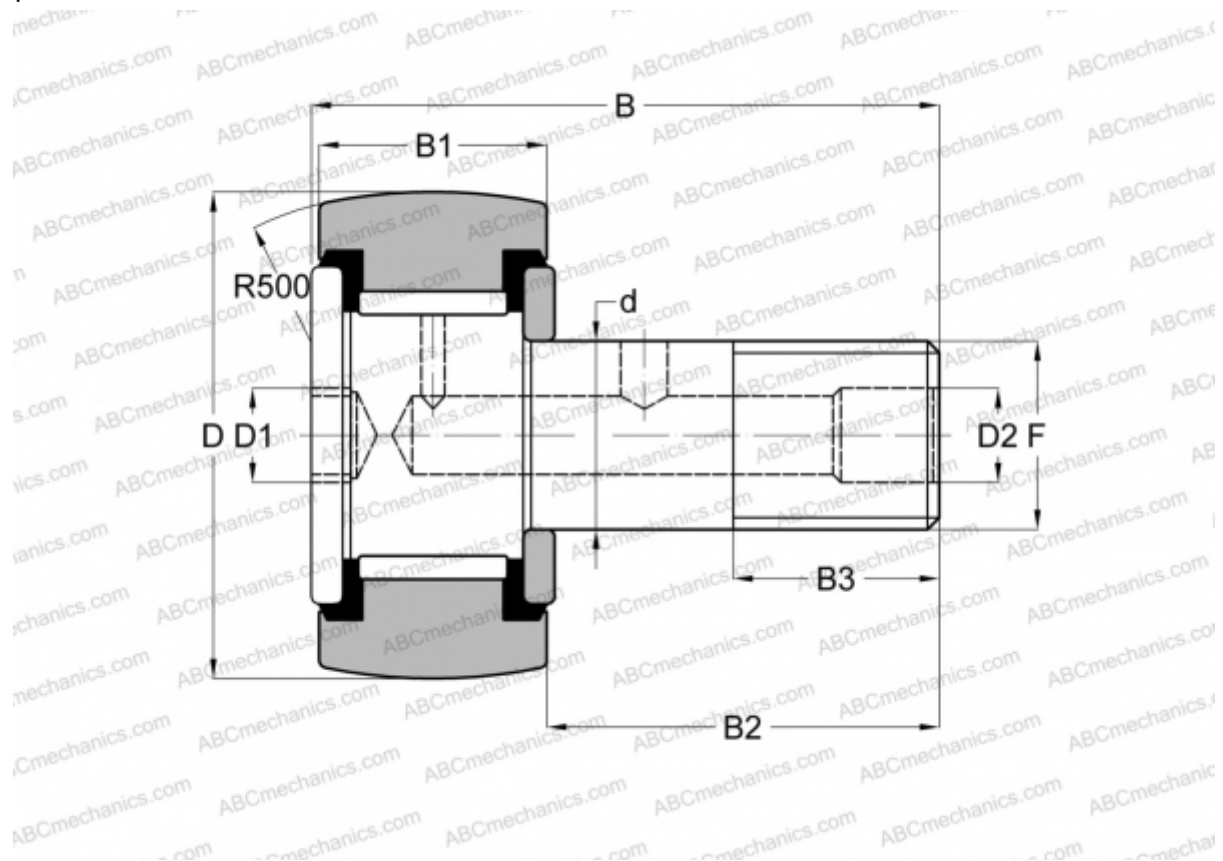

## CF 30 PPU INA

Опорные ролики с цапфой

ТИП: Роликоподшипники, Опорные ролики с цапфой, Шестигранник, контактные уплотнения с двух сторон, дюймовые

### Технические характеристики

#### РАЗМЕРЫ, ММ

|    |        |
|----|--------|
| d  | 19,050 |
| D  | 47,625 |
| D1 | 7,938  |
| D2 | 4,763  |
| B  | 70,643 |
| B1 | 25,400 |
| B2 | 44,450 |
| B3 | 22,225 |
| F  | 3/4-16 |

**МАССА, КГ** 0,417