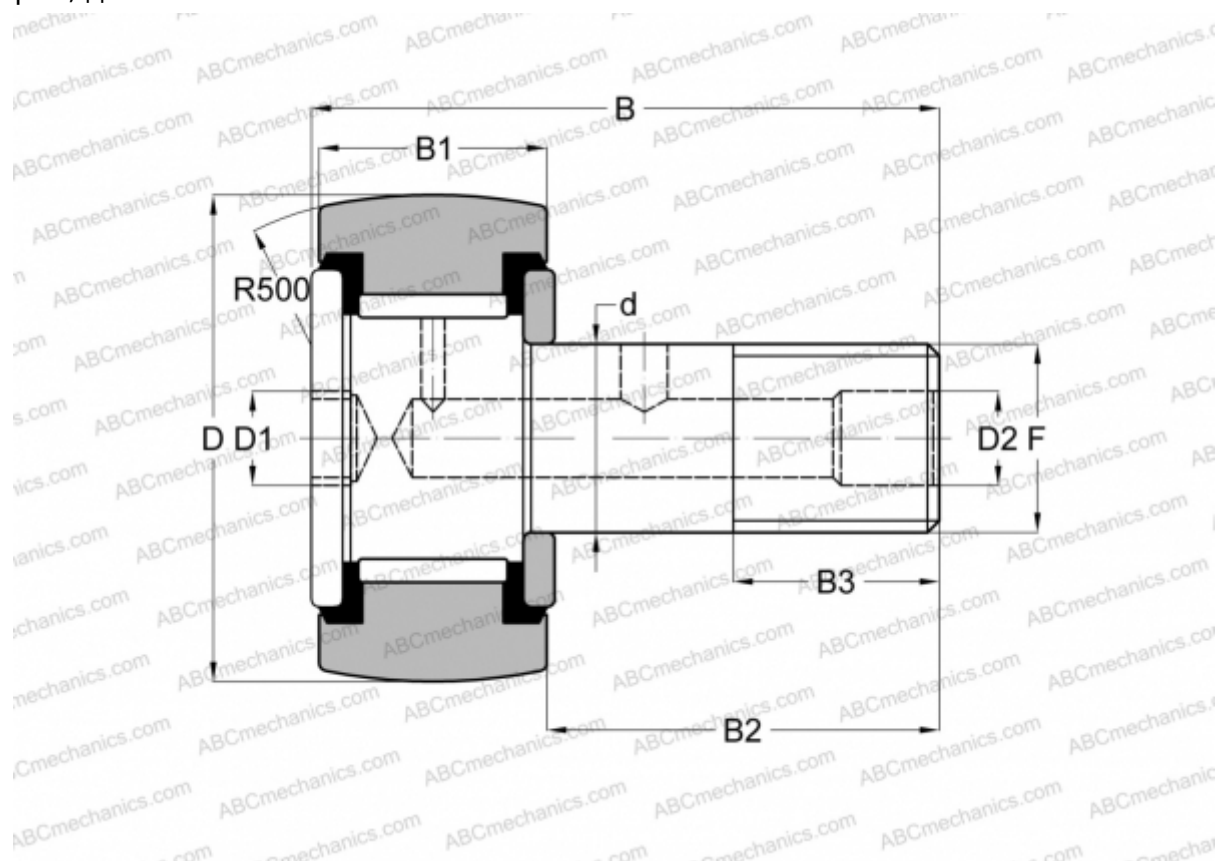

CCF-1 7/8 -SB McGill

Опорные ролики с цапфой

ТИП: Роликоподшипники, Опорные ролики с цапфой, Шестигранник, контактные уплотнения с двух сторон, дюймовые

Технические характеристики

РАЗМЕРЫ, ММ

d	19,050
D	47,625
D1	7,938
D2	4,763
B	70,643
B1	25,400
B2	44,450
B3	22,225
F	3/4-16

МАССА, КГ 0,417

ПРОИЗВОДИТЕЛЬ [McGill](#)

АНАЛОГИ

ABC [CRSBC 30](#)

АНАЛОГИ

INA	CF 30 PPY
RBC	CS 60 LW
SMITH BEARING	CR-1 7/8 -XBC
TORRINGTON	CRSBC 30