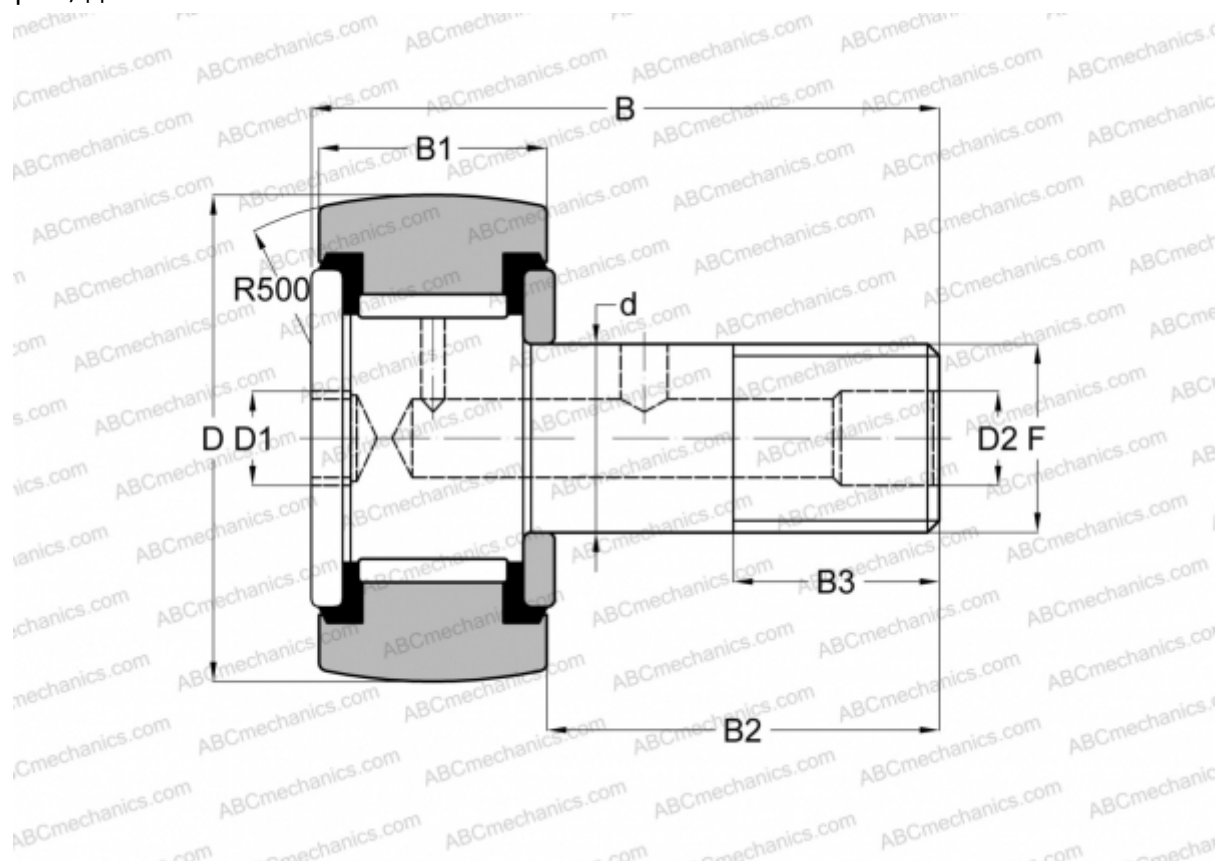

CS 60 LW RBC

Опорные ролики с цапфой

ТИП: Роликоподшипники, Опорные ролики с цапфой, Шестигранник, контактные уплотнения с двух сторон, дюймовые

Технические характеристики

РАЗМЕРЫ, ММ

d	19,050
D	47,625
D1	7,938
D2	4,763
B	70,643
B1	25,400
B2	44,450
B3	22,225
F	3/4-16

МАССА, КГ 0,417

ПРОИЗВОДИТЕЛЬ [RBC](#)

АНАЛОГИ

ABC [CRSBC 30](#)

АНАЛОГИ

INA	CF 30 PPY
McGill	CCF-1 7/8 -SB
SMITH BEARING	CR-1 7/8 -XBC
TORRINGTON	CRSBC 30