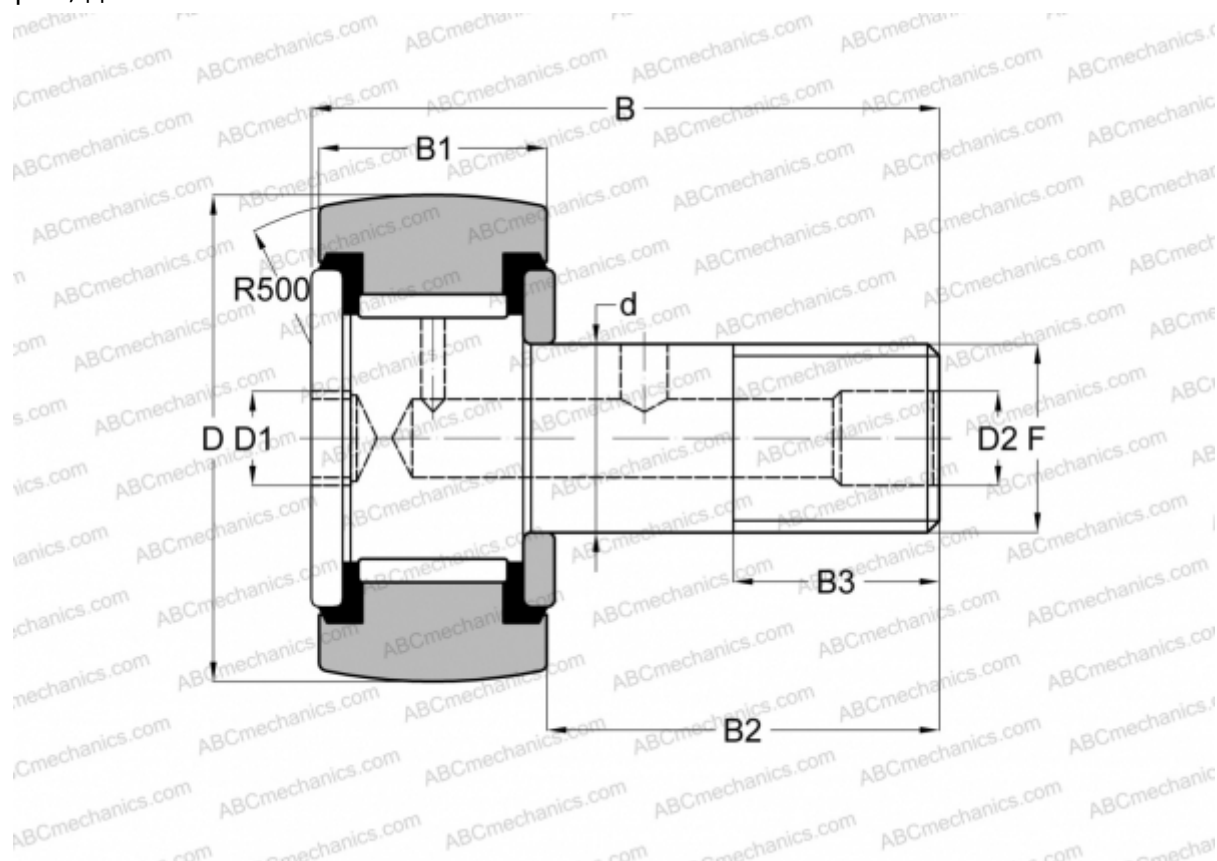

CRSBC 30 TORRINGTON

Опорные ролики с цапфой

ТИП: Роликоподшипники, Опорные ролики с цапфой, Шестигранник, контактные уплотнения с двух сторон, дюймовые

Технические характеристики

РАЗМЕРЫ, ММ

d	19,050
D	47,625
D1	7,938
D2	4,763
B	70,643
B1	25,400
B2	44,450
B3	22,225
F	3/4-16

МАССА, КГ 0,417

ПРОИЗВОДИТЕЛЬ [TORRINGTON](#)

АНАЛОГИ

ABC [CRSBC 30](#)

АНАЛОГИ

INA	CF 30 PPY
McGill	CCF-1 7/8 -SB
RBC	CS 60 LW
SMITH BEARING	CR-1 7/8 -XBC