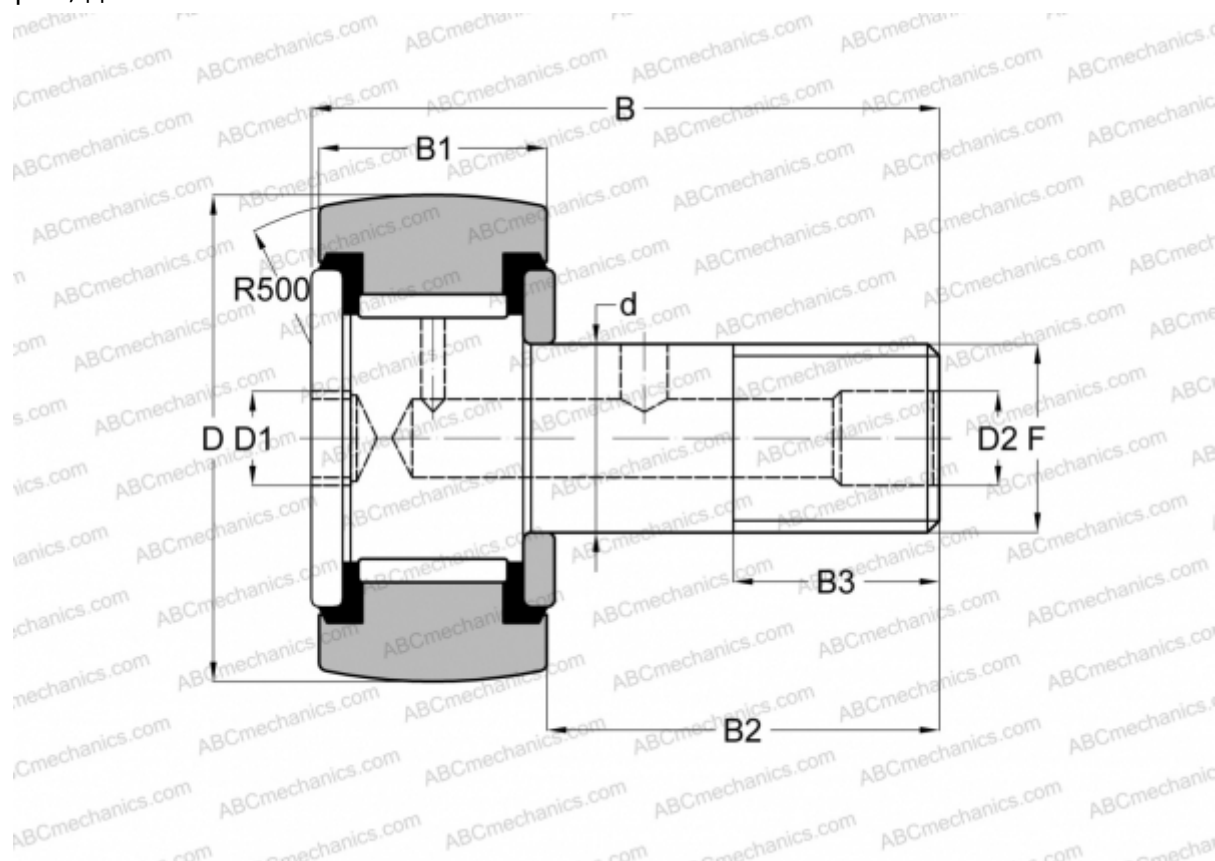

CF 32 PPU INA

Опорные ролики с цапфой

ТИП: Роликоподшипники, Опорные ролики с цапфой, Шестигранник, контактные уплотнения с двух сторон, дюймовые

Технические характеристики

РАЗМЕРЫ, ММ

| | |
|----|--------|
| d | 22,225 |
| D | 50,800 |
| D1 | 11,113 |
| D2 | 4,763 |
| B | 83,343 |
| B1 | 31,750 |
| B2 | 50,800 |
| B3 | 25,400 |
| F | 7/8-14 |