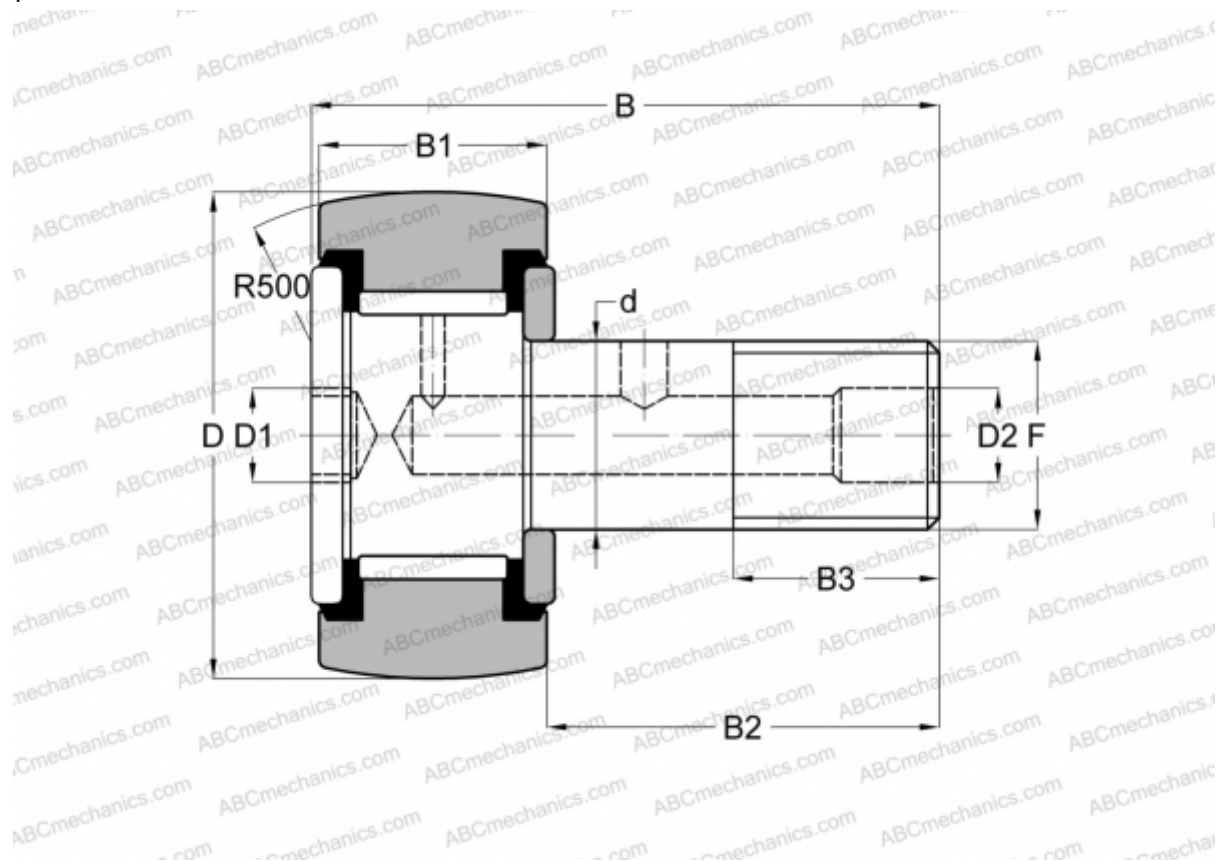

## CF 36 PPU INA

Опорные ролики с цапфой

ТИП: Роликоподшипники, Опорные ролики с цапфой, Шестигранник, контактные уплотнения с двух сторон, дюймовые

### Технические характеристики

#### РАЗМЕРЫ, ММ

d	22,225
D	57,150
D1	11,113
D2	4,763
B	83,343
B1	31,750
B2	50,800
B3	25,400
F	7/8-14

**МАССА, КГ** 0,744

**ПРОИЗВОДИТЕЛЬ** [INA](#)