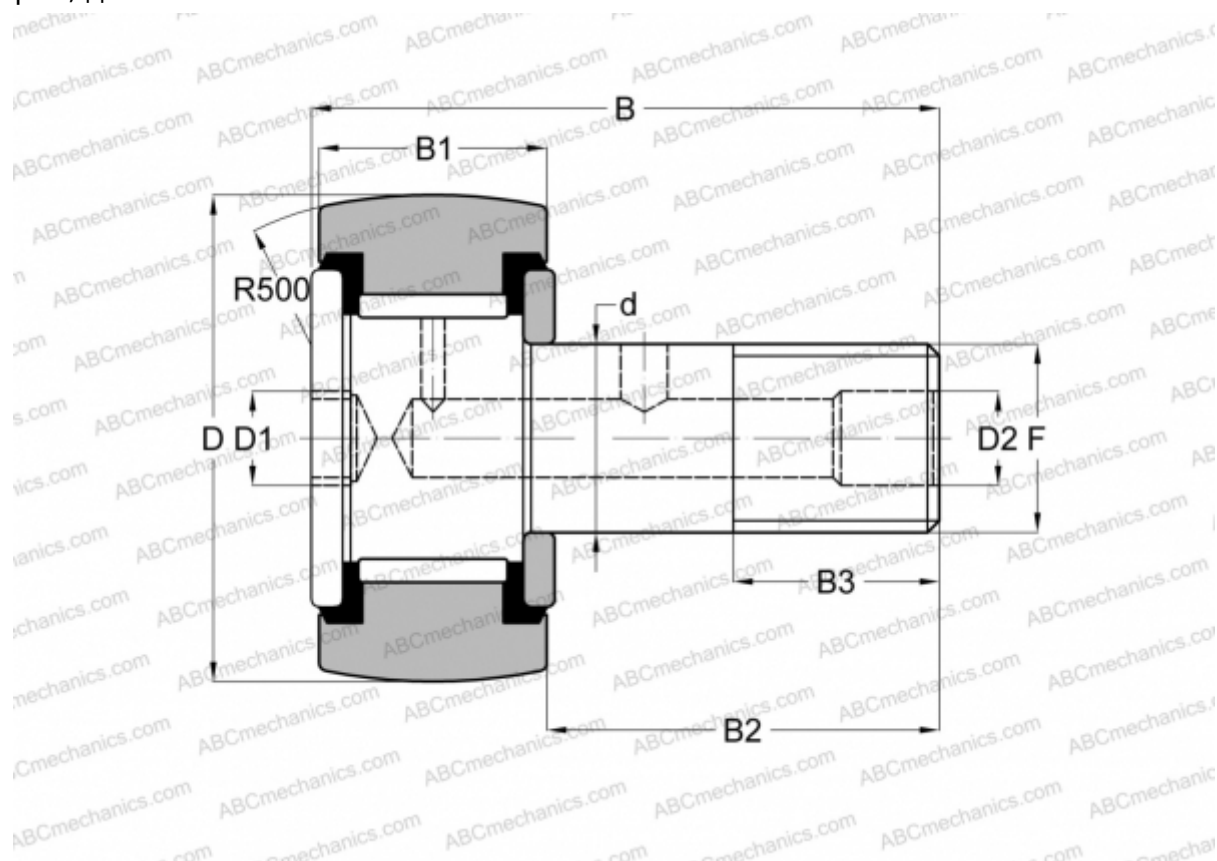

## CCF-2 1/4 -SB McGill

Опорные ролики с цапфой

ТИП: Роликоподшипники, Опорные ролики с цапфой, Шестигранник, контактные уплотнения с двух сторон, дюймовые

### Технические характеристики

#### РАЗМЕРЫ, ММ

d	22,225
D	57,150
D1	11,113
D2	4,763
B	83,343
B1	31,750
B2	50,800
B3	25,400
F	7/8-14

**МАССА, КГ** 0,744

**ПРОИЗВОДИТЕЛЬ** [McGill](#)