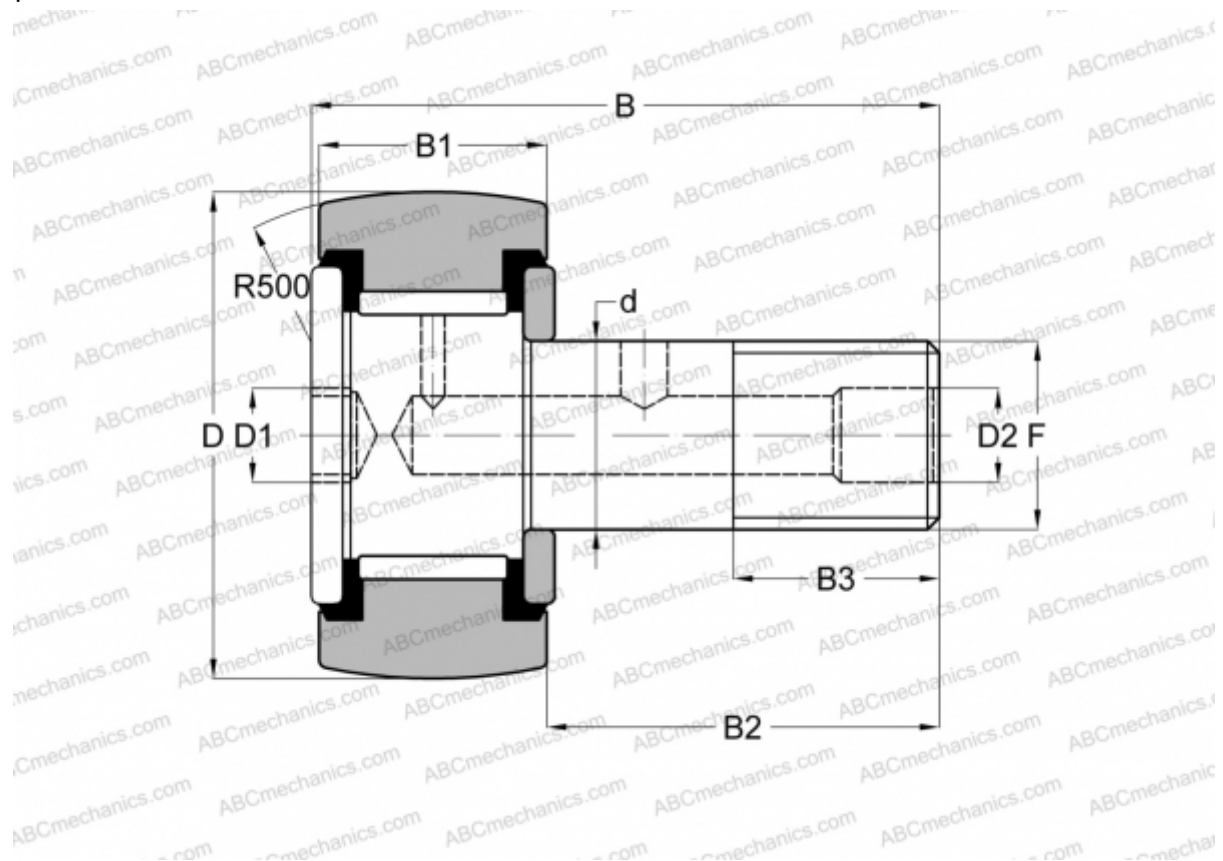

## CS 72 LW RBC

Опорные ролики с цапфой

ТИП: Роликоподшипники, Опорные ролики с цапфой, Шестигранник, контактные уплотнения с двух сторон, дюймовые

### Технические характеристики

#### РАЗМЕРЫ, ММ

d	22,225
D	57,150
D1	11,113
D2	4,763
B	83,343
B1	31,750
B2	50,800
B3	25,400
F	7/8-14

**МАССА, КГ** 0,744

**ПРОИЗВОДИТЕЛЬ** [RBC](#)