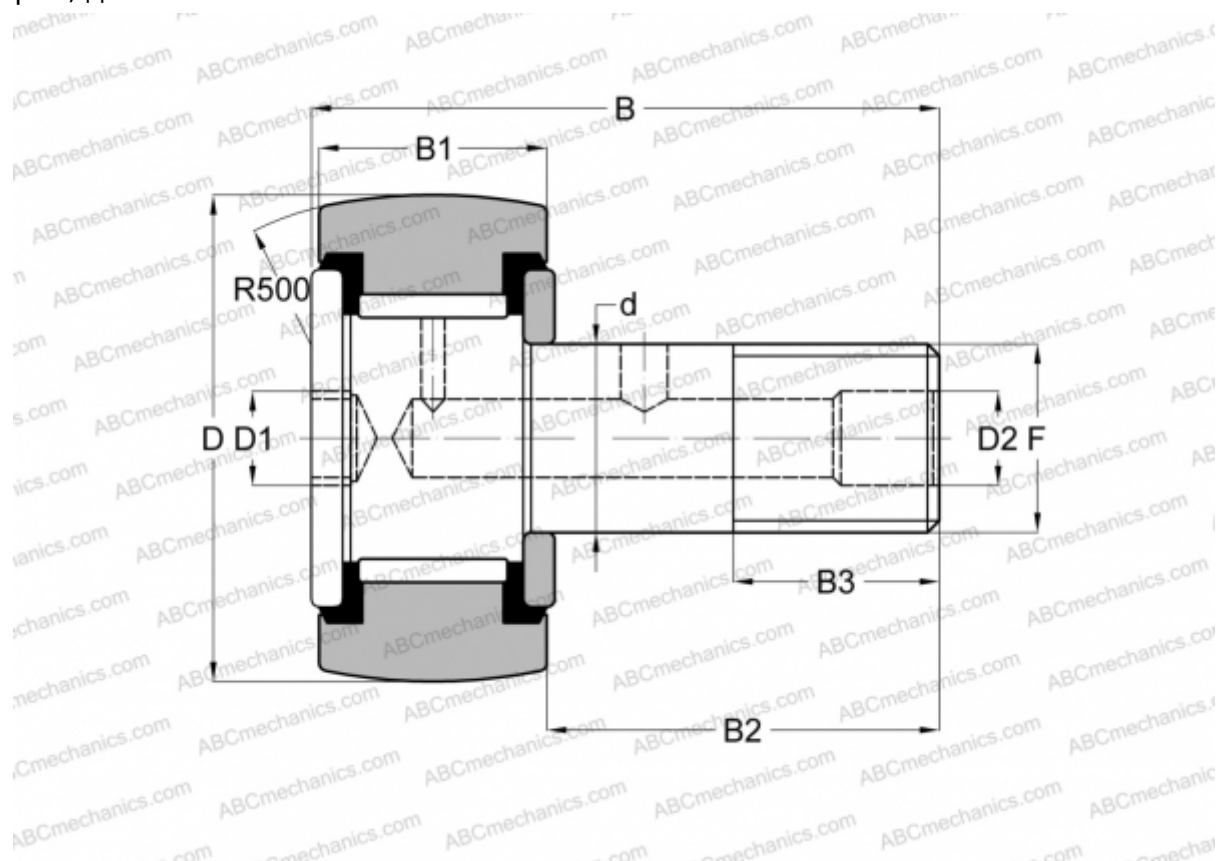

## CRSBC 36 TORRINGTON

Опорные ролики с цапфой

ТИП: Роликоподшипники, Опорные ролики с цапфой, Шестигранник, контактные уплотнения с двух сторон, дюймовые

### Технические характеристики

#### РАЗМЕРЫ, ММ

d	22,225
D	57,150
D1	11,113
D2	4,763
B	83,343
B1	31,750
B2	50,800
B3	25,400
F	7/8-14

МАССА, КГ 0,744

ПРОИЗВОДИТЕЛЬ [TORRINGTON](#)