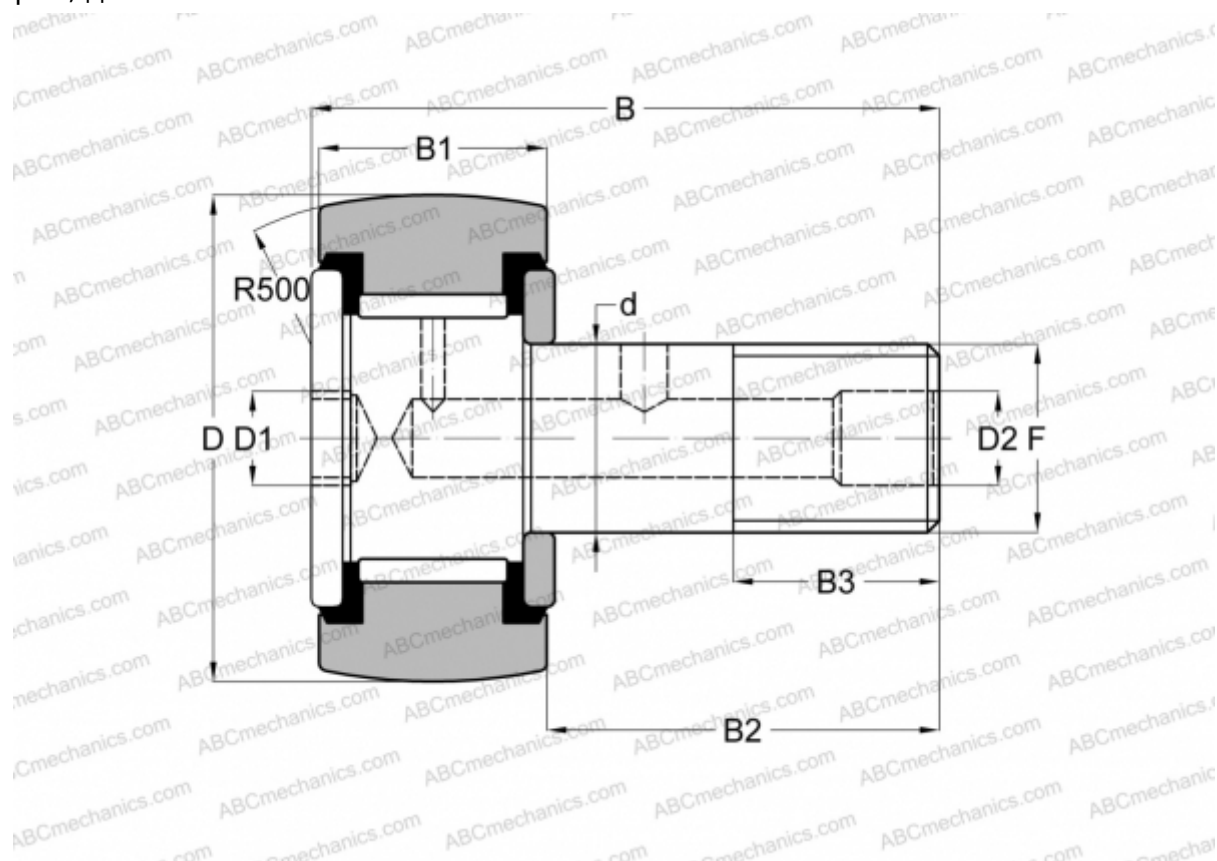

CRSBC 40 ABC

Опорные ролики с цапфой

ТИП: Роликоподшипники, Опорные ролики с цапфой, Шестигранник, контактные уплотнения с двух сторон, дюймовые

Технические характеристики

РАЗМЕРЫ, ММ

d	25,400
D	63,500
D1	12,700
D2	4,763
B	96,043
B1	38,100
B2	57,150
B3	28,575
F	1-14

МАССА, КГ 1,134

ПРОИЗВОДИТЕЛЬ [ABC](#)

АНАЛОГИ

INA [CF 40 PPY](#)

АНАЛОГИ

McGill	CCF-2 1/2 -SB
RBC	CS 80 LW
SMITH BEARING	CR-2 1/2 -XBC
TORRINGTON	CRSBC 40