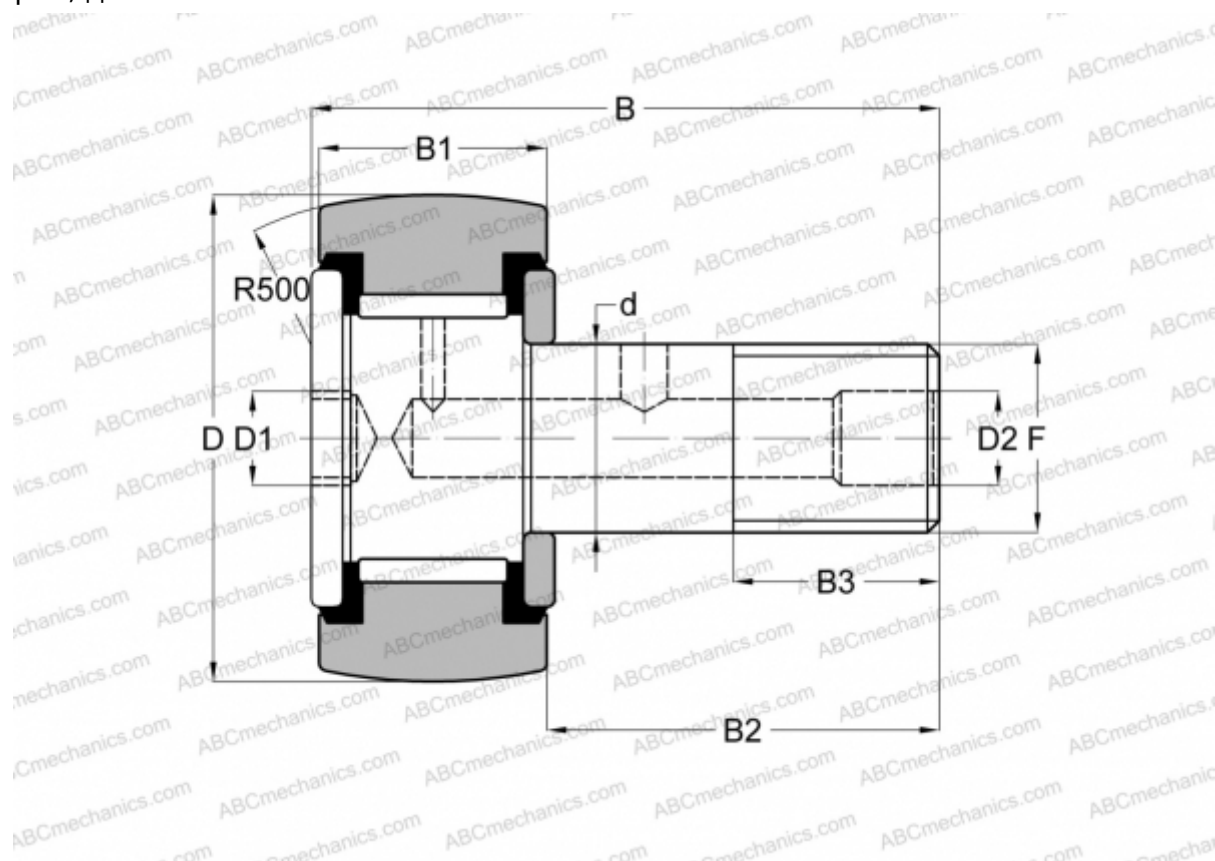

## CF 48 PPY INA

Опорные ролики с цапфой

ТИП: Роликоподшипники, Опорные ролики с цапфой, Шестигранник, контактные уплотнения с двух сторон, дюймовые

### Технические характеристики

#### РАЗМЕРЫ, ММ

d	31,750
D	76,200
D1	15,875
D2	6,350
B	108,742
B1	44,450
B2	63,500
B3	31,750
F	1 1/4-12

**МАССА, КГ** 1,932

**ПРОИЗВОДИТЕЛЬ** [INA](#)