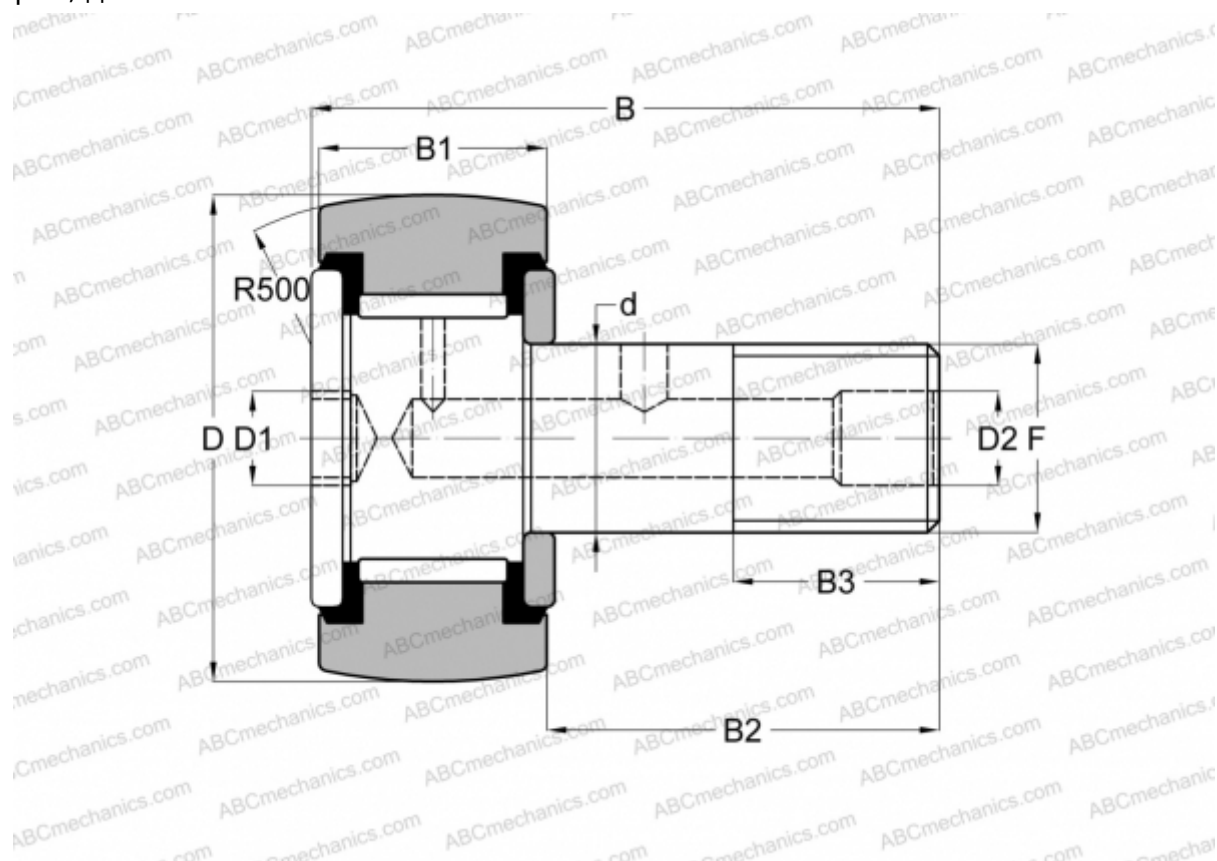

CRSBC 48 TORRINGTON

Опорные ролики с цапфой

ТИП: Роликоподшипники, Опорные ролики с цапфой, Шестигранник, контактные уплотнения с двух сторон, дюймовые

Технические характеристики

РАЗМЕРЫ, ММ

d	31,750
D	76,200
D1	15,875
D2	6,350
B	108,742
B1	44,450
B2	63,500
B3	31,750
F	1 1/4-12

МАССА, КГ 1,932

ПРОИЗВОДИТЕЛЬ [TORRINGTON](#)

АНАЛОГИ

ABC [CRSBC 48](#)

АНАЛОГИ

INA	CF 48 PPY
McGill	CCF-3-SB
RBC	CS 96 LW
SMITH BEARING	CR-3-XBC