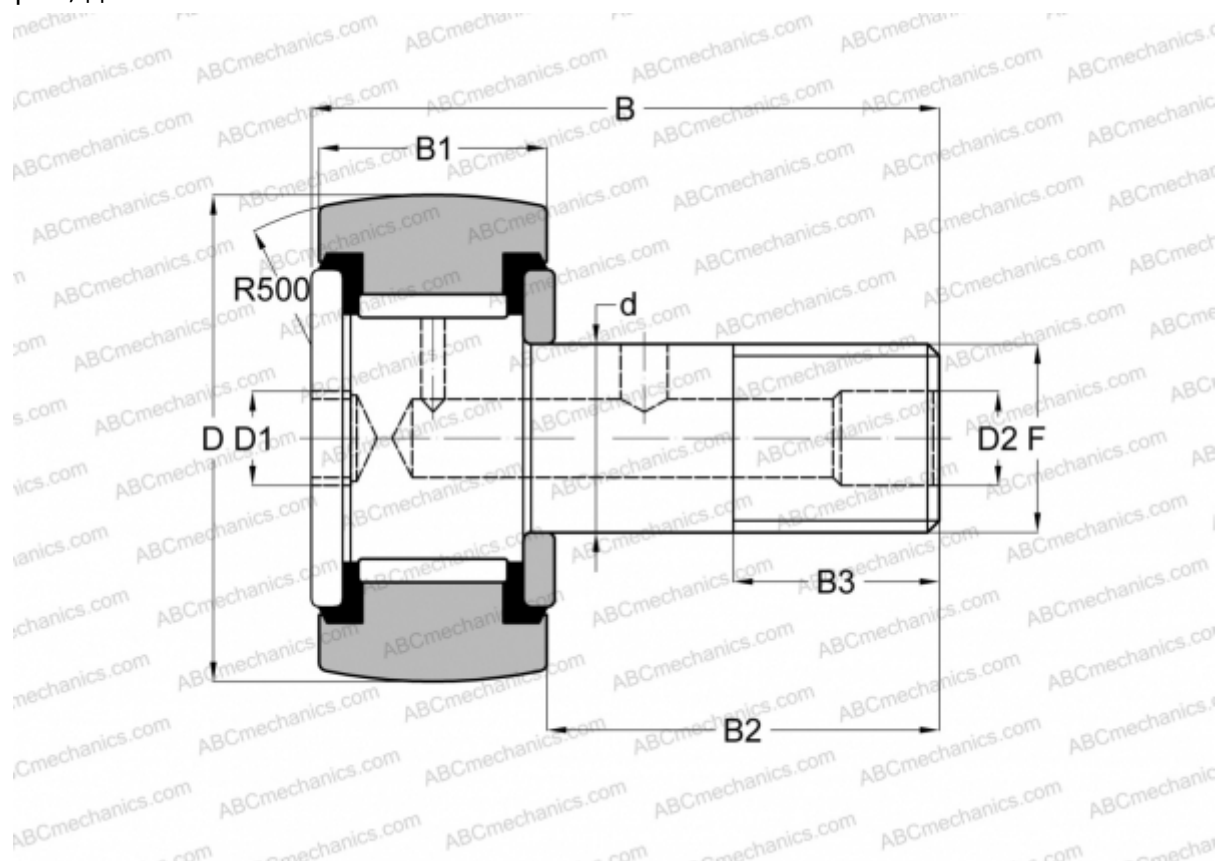

CRSBC 52 ABC

Опорные ролики с цапфой

ТИП: Роликоподшипники, Опорные ролики с цапфой, Шестигранник, контактные уплотнения с двух сторон, дюймовые

Технические характеристики

РАЗМЕРЫ, ММ

d	31,750
D	82,550
D1	15,875
D2	6,350
B	108,742
B1	44,450
B2	63,500
B3	31,750
F	1 1/4-12

МАССА, КГ 2,182

ПРОИЗВОДИТЕЛЬ [ABC](#)

АНАЛОГИ

INA [CF 52 PPY](#)

АНАЛОГИ

McGill	CCF-3 1/4 -SB
RBC	CS 104 LW
SMITH BEARING	CR-3 1/4 -XBC
TORRINGTON	CRSBC 52