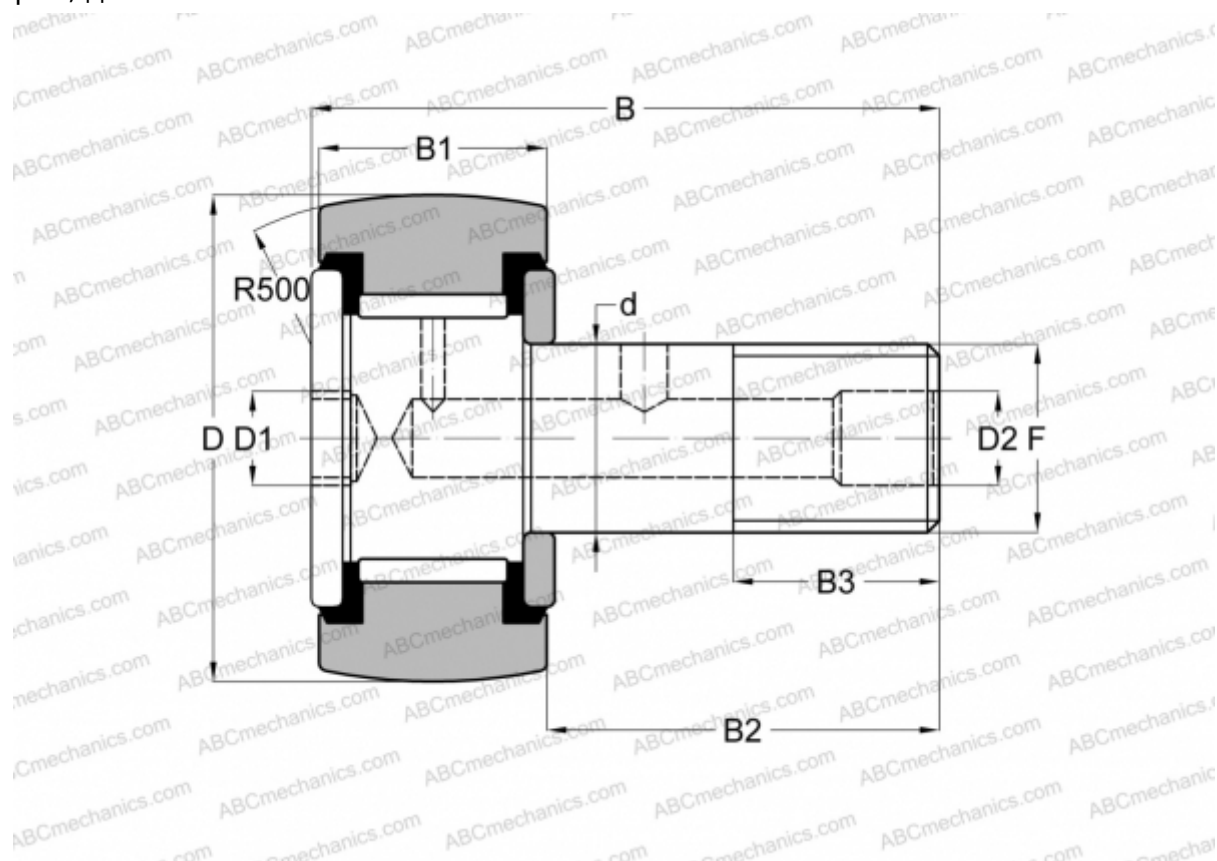

CF 52 PPY INA

Опорные ролики с цапфой

ТИП: Роликоподшипники, Опорные ролики с цапфой, Шестигранник, контактные уплотнения с двух сторон, дюймовые

Технические характеристики

РАЗМЕРЫ, ММ

d	31,750
D	82,550
D1	15,875
D2	6,350
B	108,742
B1	44,450
B2	63,500
B3	31,750
F	1 1/4-12

МАССА, КГ 2,182

ПРОИЗВОДИТЕЛЬ [INA](#)

АНАЛОГИ

ABC [CRSBC 52](#)

АНАЛОГИ

McGill	CCF-3 1/4 -SB
RBC	CS 104 LW
SMITH BEARING	CR-3 1/4 -XBC
TORRINGTON	CRSBC 52