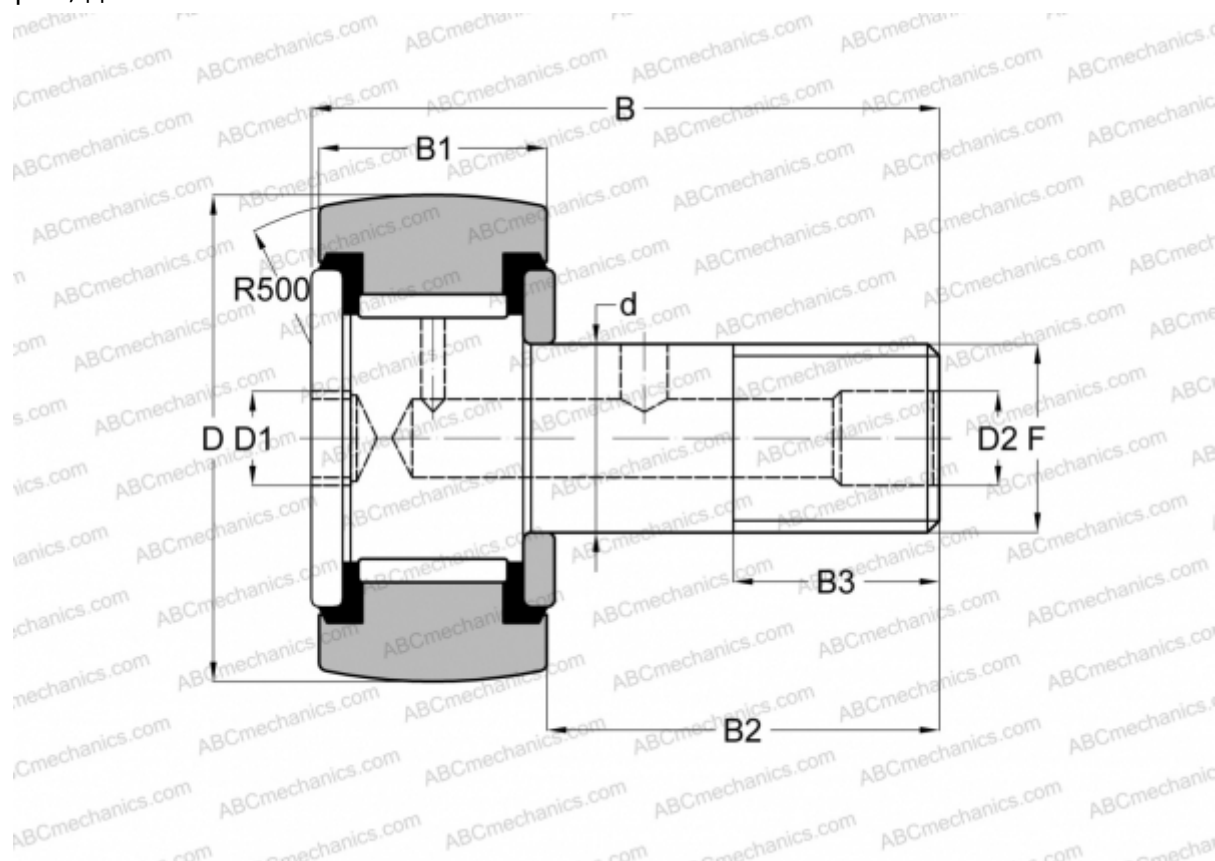

CCF-3 1/4 -SB McGill

Опорные ролики с цапфой

ТИП: Роликоподшипники, Опорные ролики с цапфой, Шестигранник, контактные уплотнения с двух сторон, дюймовые

Технические характеристики

РАЗМЕРЫ, ММ

d	31,750
D	82,550
D1	15,875
D2	6,350
B	108,742
B1	44,450
B2	63,500
B3	31,750
F	1 1/4-12

МАССА, КГ 2,182

ПРОИЗВОДИТЕЛЬ [McGill](#)

АНАЛОГИ

ABC [CRSBC 52](#)

АНАЛОГИ

INA	CF 52 PPY
RBC	CS 104 LW
SMITH BEARING	CR-3 1/4 -XBC
TORRINGTON	CRSBC 52