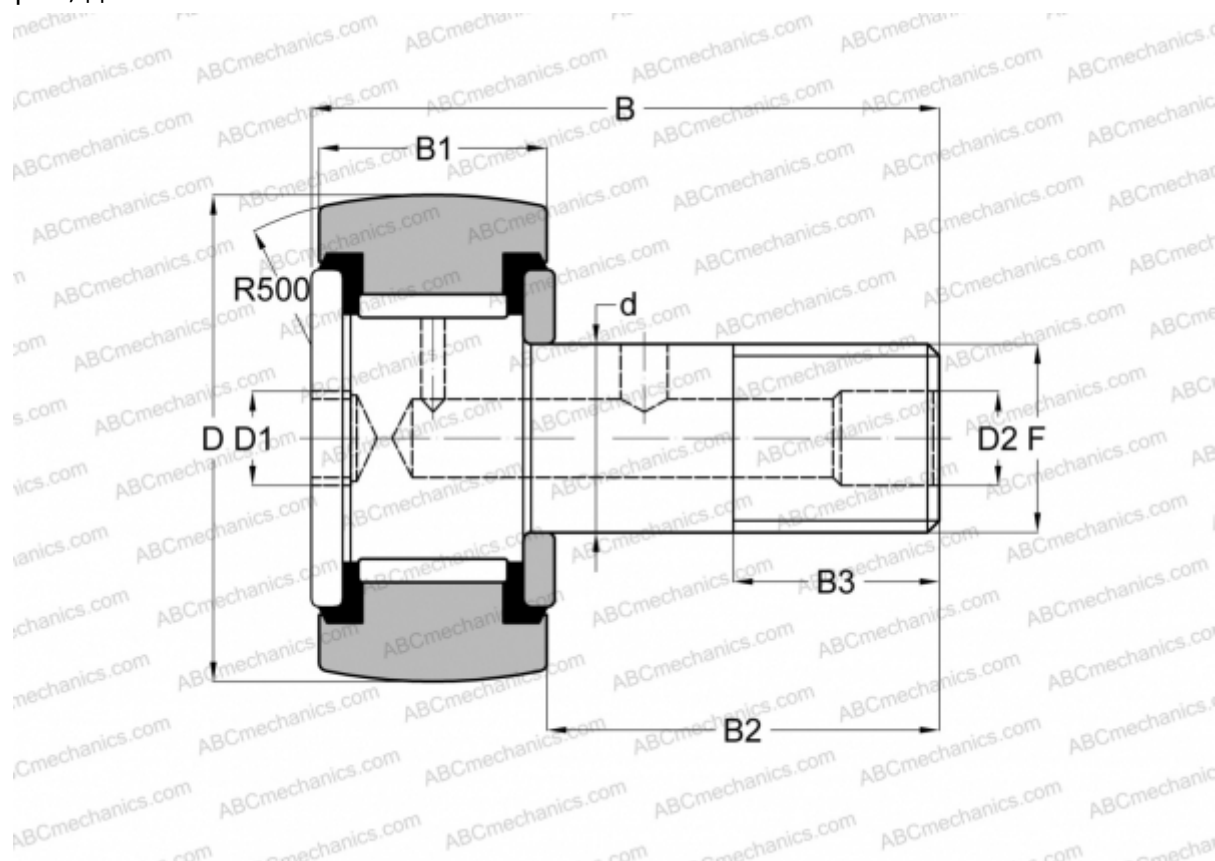

CS 104 LW RBC

Опорные ролики с цапфой

ТИП: Роликоподшипники, Опорные ролики с цапфой, Шестигранник, контактные уплотнения с двух сторон, дюймовые

Технические характеристики

РАЗМЕРЫ, ММ

d	31,750
D	82,550
D1	15,875
D2	6,350
B	108,742
B1	44,450
B2	63,500
B3	31,750
F	1 1/4-12

МАССА, КГ 2,182

ПРОИЗВОДИТЕЛЬ [RBC](#)

АНАЛОГИ

ABC [CRSBC 52](#)

АНАЛОГИ

INA	CF 52 PPY
McGill	CCF-3 1/4 -SB
SMITH BEARING	CR-3 1/4 -XBC
TORRINGTON	CRSBC 52