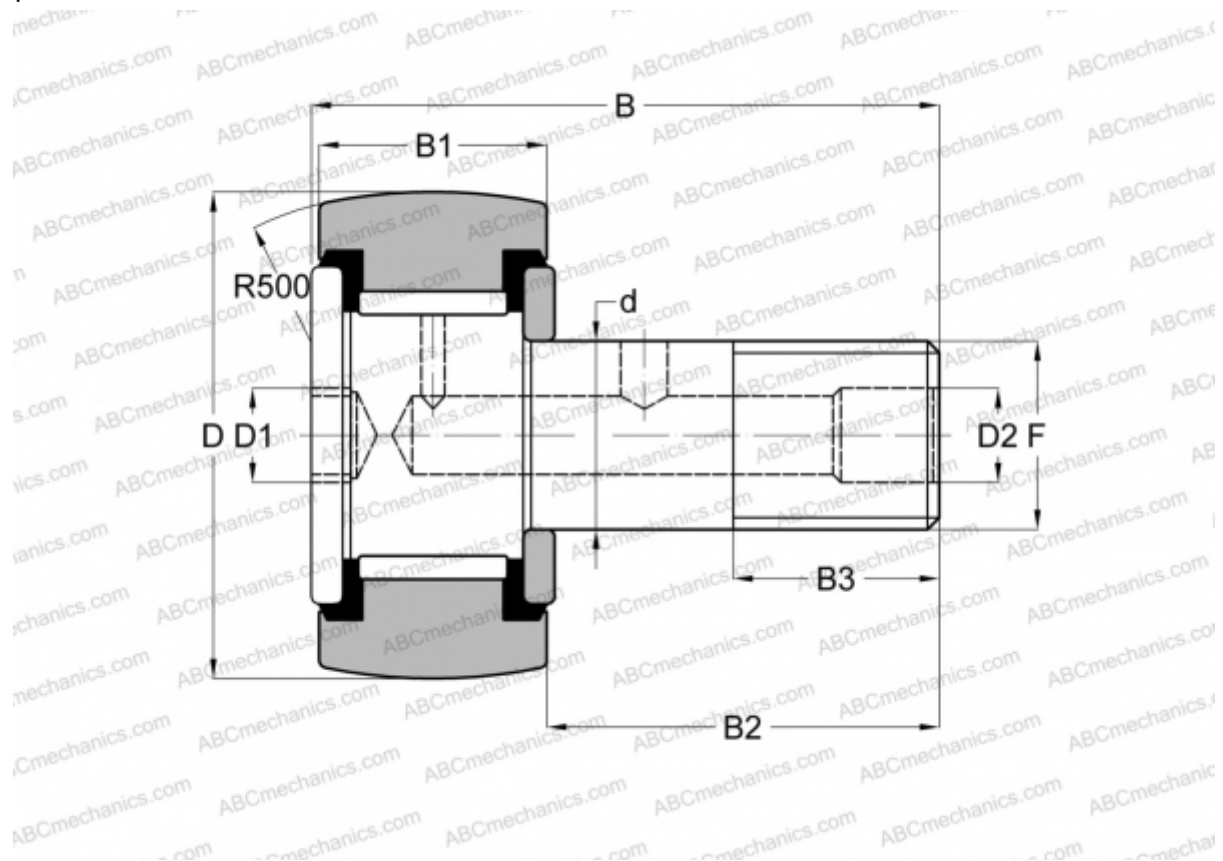

CRSBC 52 TORRINGTON

Опорные ролики с цапфой

ТИП: Роликоподшипники, Опорные ролики с цапфой, Шестигранник, контактные уплотнения с двух сторон, дюймовые

Технические характеристики

РАЗМЕРЫ, ММ

d	31,750
D	82,550
D1	15,875
D2	6,350
B	108,742
B1	44,450
B2	63,500
B3	31,750
F	1 1/4-12

МАССА, КГ 2,182

ПРОИЗВОДИТЕЛЬ [TORRINGTON](#)

АНАЛОГИ

ABC [CRSBC 52](#)

АНАЛОГИ

INA	CF 52 PPY
McGill	CCF-3 1/4 -SB
RBC	CS 104 LW
SMITH BEARING	CR-3 1/4 -XBC