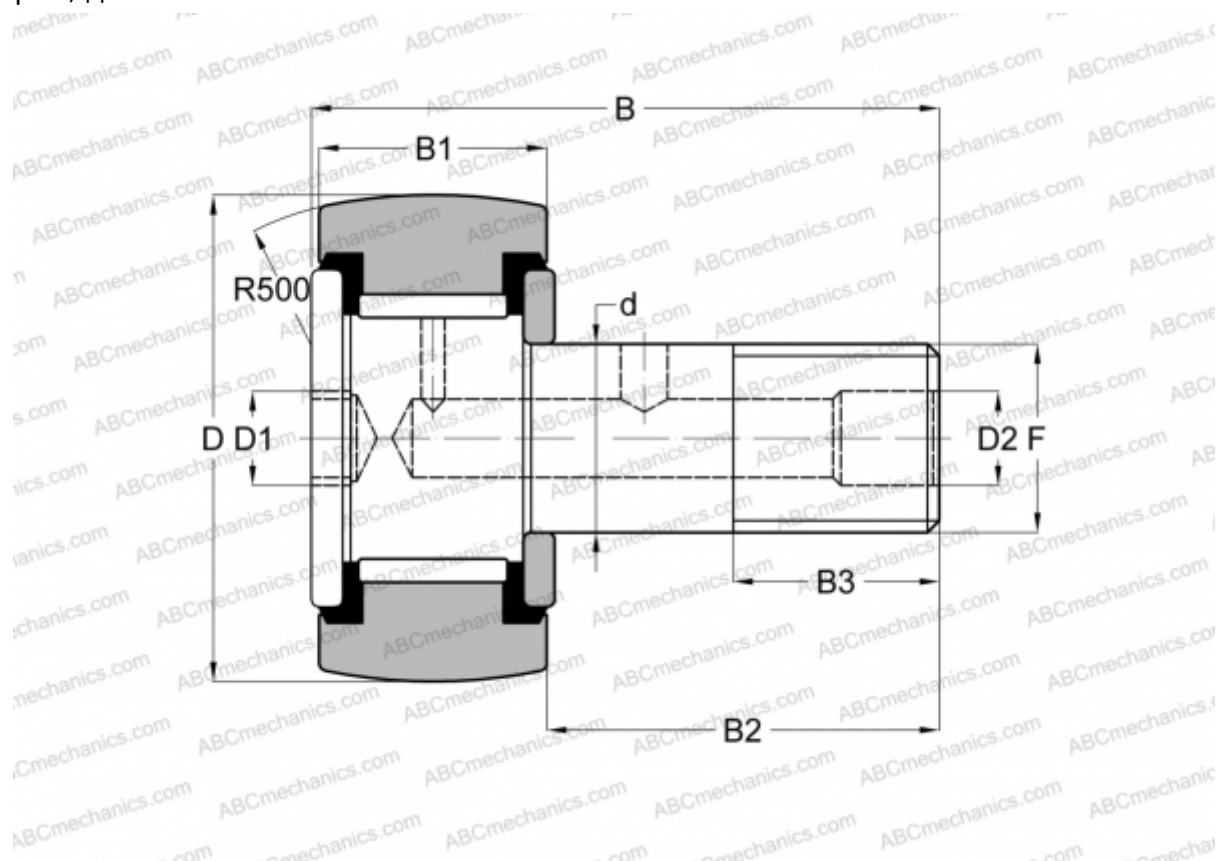

## CRSBC 56 ABC

Опорные ролики с цапфой

ТИП: Роликоподшипники, Опорные ролики с цапфой, Шестигранник, контактные уплотнения с двух сторон, дюймовые

### Технические характеристики

#### РАЗМЕРЫ, ММ

d	34,925
D	88,900
D1	19,050
D2	6,350
B	121,442
B1	50,800
B2	69,850
B3	34,925
F	1 3/8-12

**МАССА, КГ** 2,912

**ПРОИЗВОДИТЕЛЬ** [ABC](#)