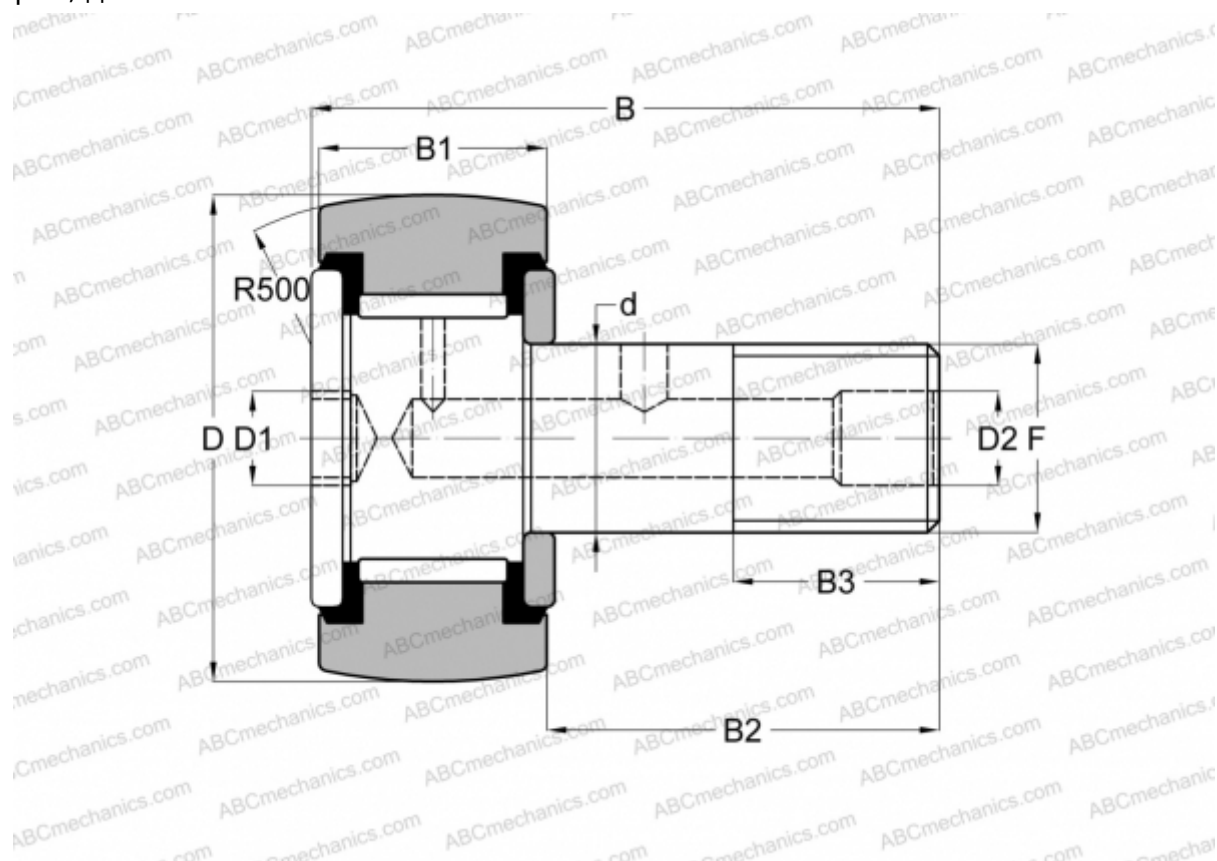

CF 56 PPY INA

Опорные ролики с цапфой

ТИП: Роликоподшипники, Опорные ролики с цапфой, Шестигранник, контактные уплотнения с двух сторон, дюймовые

Технические характеристики

РАЗМЕРЫ, ММ

d	34,925
D	88,900
D1	19,050
D2	6,350
B	121,442
B1	50,800
B2	69,850
B3	34,925
F	1 3/8-12

МАССА, КГ 2,912

ПРОИЗВОДИТЕЛЬ [INA](#)

АНАЛОГИ

ABC [CRSBC 56](#)

АНАЛОГИ

McGill	CCF-3 1/2 -SB
RBC	CS 112 LW
SMITH BEARING	CR-3 1/2 -XBC
TORRINGTON	CRSBC 56