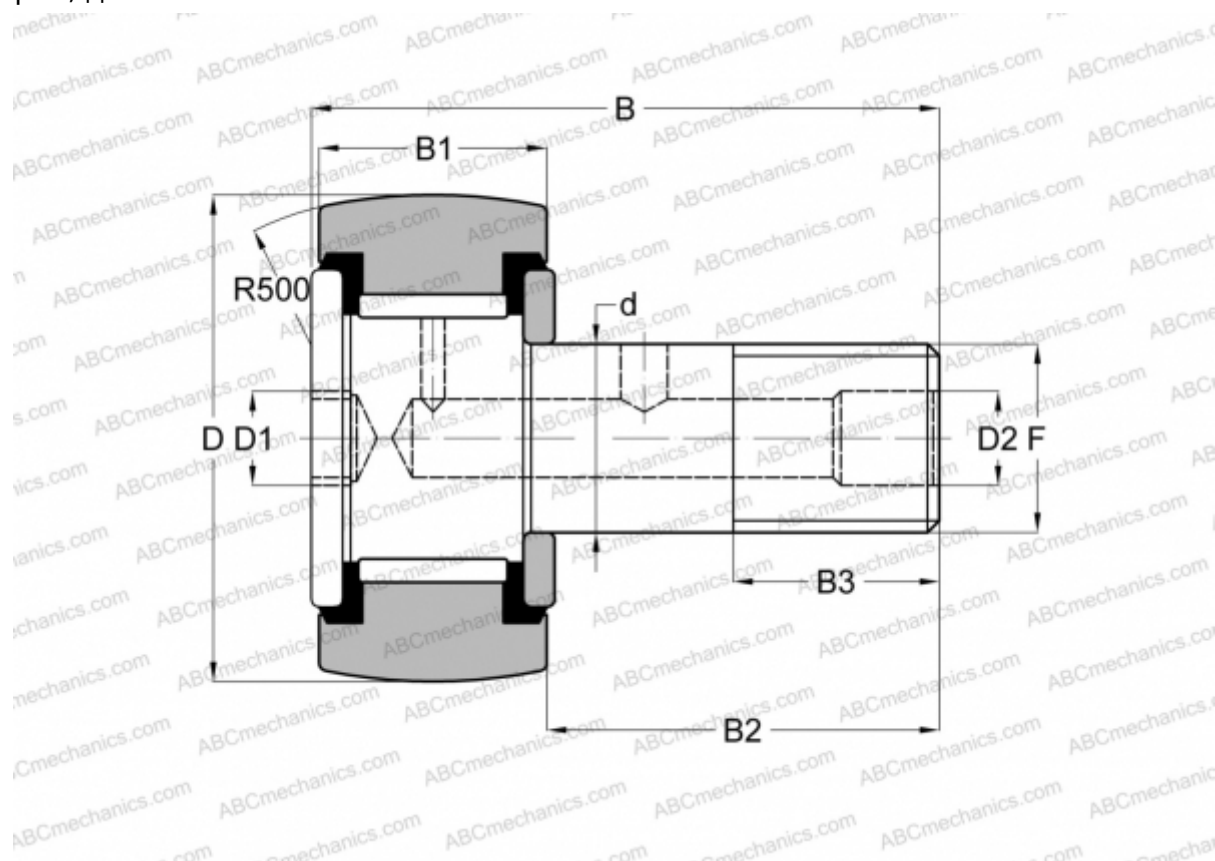

CRSBC 96 ABC

Опорные ролики с цапфой

ТИП: Роликоподшипники, Опорные ролики с цапфой, Шестигранник, контактные уплотнения с двух сторон, дюймовые

Технические характеристики

РАЗМЕРЫ, ММ

d	63,500
D	152,400
D1	25,400
D2	6,350
B	236,538
B1	82,550
B2	152,400
B3	76,200
F	2 1/2-12

МАССА, КГ 15,059

ПРОИЗВОДИТЕЛЬ [ABC](#)

АНАЛОГИ

McGill [CCF-6-SB](#)

АНАЛОГИ

RBC [CS 192 LW](#)

SMITH BEARING [CR-6-XBC](#)

TORRINGTON [CRSBC 96](#)