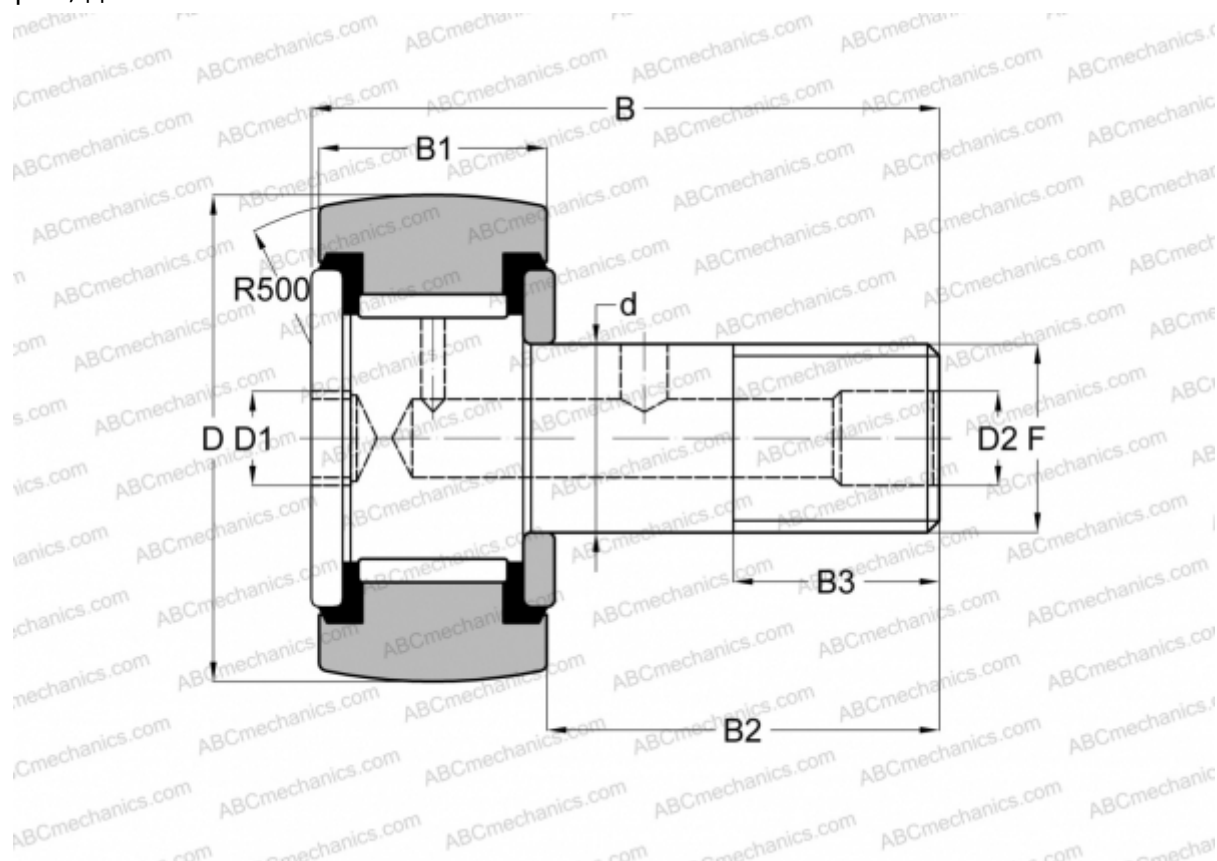

CRSBC 112 TORRINGTON

Опорные ролики с цапфой

ТИП: Роликоподшипники, Опорные ролики с цапфой, Шестигранник, контактные уплотнения с двух сторон, дюймовые

Технические характеристики

РАЗМЕРЫ, ММ

d	76,200
D	177,800
D1	31,750
D2	6,350
B	292,087
B1	95,250
B2	195,250
B3	104,775
F	3-12