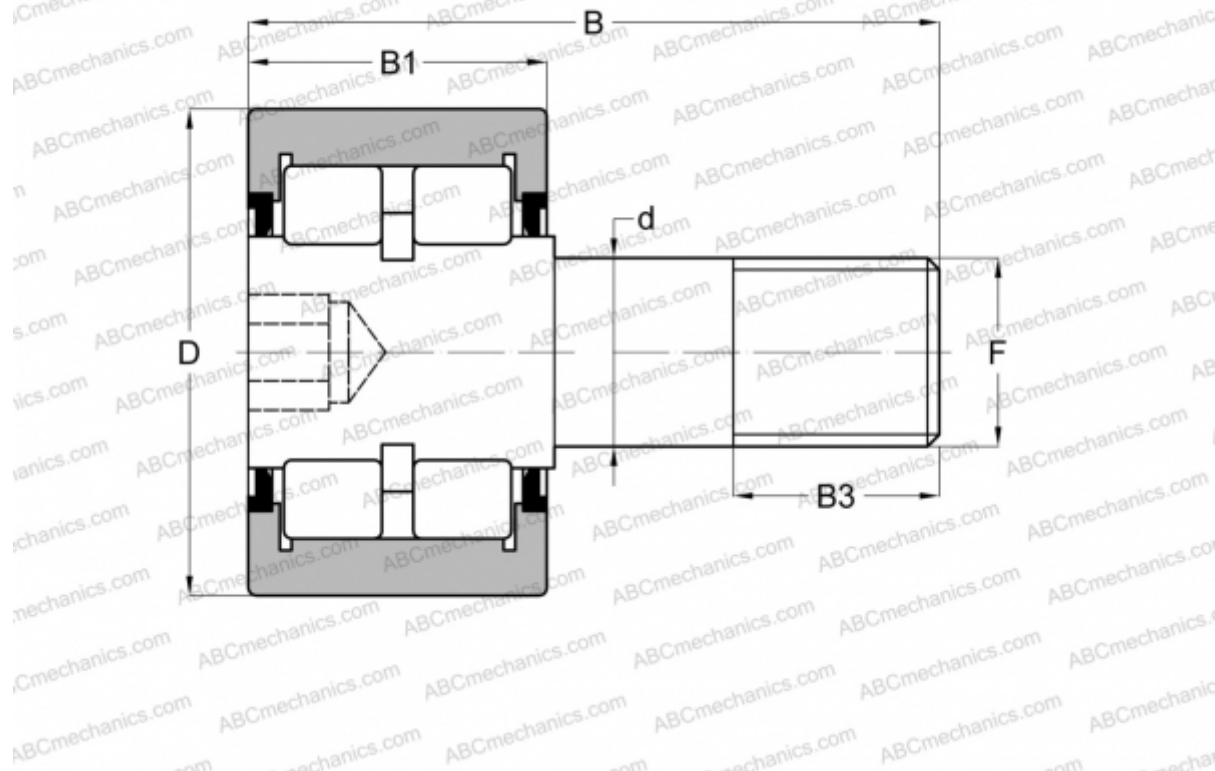

CRSBR 16 ABC

Опорные ролики с цапфой

ТИП: Роликоподшипники, Опорные ролики с цапфой, Роликовые, двухрядные, шестигранник, контактные уплотнения с двух сторон, цилиндрическое наружное кольцо, дюймовые

Технические характеристики

РАЗМЕРЫ, ММ

d	11,113
D	25,400
B	42,068
B1	15,875
B3	12,700
F	7/16-20

МАССА, КГ 0,073

ПРОИЗВОДИТЕЛЬ [ABC](#)

АНАЛОГИ

RBC [RBC 1](#)